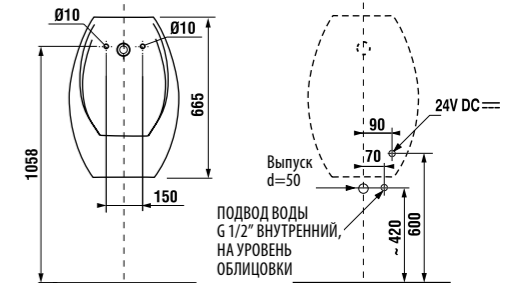

- A - ИК-датчик с распылителем воды
- B - зона действия
- C - управляющая электроника
- D - электромагнитный вентиль
- E - угловой вентиль с фильтром
- F - сифон

писсуар Domino sensor с ИК-датчиком автоматического смывания

Артикул	Описание
8.4110.1.000.488.1	писсуар Domino Sensor с ИК-датчиком, работающим от батареи

Заказать отдельно:	
8.9073.0.000.000.1	сифон
8.9073.2.000.000.1	сифон
8.9407.8.000.000.1	пульт дистанционного управления для писсуара

Запчасти:	
8.4110.1.000.000.1	писсуар Domino, керамика, с отверстием выпуска
8.9507.6.000.000.1	ИК-сенсор, питание от батареи
8.9921.0.000.000.1	установочный комплект для писсуара

Срок службы батареи - 1 год (включая общественные места).