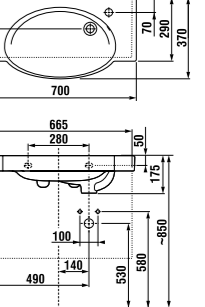

раковина 55 x 37 см

Артикул	Описание	ууу: 105	106	109
8.1021.2.000.ууу.1	раковина 55 x 37 см	x	x	x

раковина 60 см

Артикул	Описание	ууу: 105	106	109
8.1021.3.000.ууу.1	раковина 60 см	x	x	x

раковина 70 см

Артикул	Описание	ууу: 106	109
8.1021.5.000.ууу.1	раковина 70 см	x	x