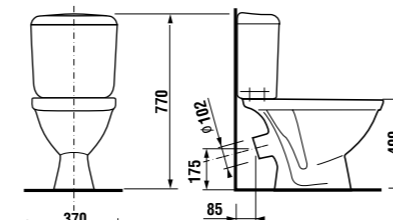

укороченный подвесной унитаз

Артикул	Описание
8.2137.2.000.000.1	укороченный подвесной унитаз LYRA Compact с глубоким смыванием. Длина всего 49 см!

Заказать отдельно:

8.9337.0.000.000.1	дюропластовое сиденье DINO для унитаза с крышкой, антибактериальная обработка, пластиковые петли
8.9337.2.000.000.1	дюропластовое сиденье DINO для унитаза без крышки, пластиковые петли
8.9337.0.300.063.9	дюропластовое сиденье DINO для унитаза с крышкой, антибактериальная обработка, стальные петли, только белый цвет
8.9337.2.300.063.1	дюропластовое сиденье для унитаза без крышки, антибактериальная обработка, стальные петли, только белый цвет

ВНИМАНИЕ! Для этого изделия используйте сиденье с крышкой DINO-LYRA-COMPACT (9337.0). Сиденье LYRA (9251.5) не подходит!

подвесной унитаз Dino

Артикул	Описание
8.2137.0.000.000.3	подвесной унитаз с глубоким смыванием DINO

Заказать отдельно:

8.9039.6.000.063.1	дюропластовое сиденье DINO для унитаза с крышкой, механизм мягкого закрывания Slowclose
8.9337.0.300.063.9	дюропластовое сиденье DINO для унитаза с крышкой, антибактериальная обработка, стальные петли, только белый цвет
8.9337.2.000.000.1	дюропластовое сиденье для унитаза без крышки, пластиковые петли
8.9337.2.300.063.1	дюропластовое сиденье для унитаза без крышки, антибактериальная обработка, стальные петли, только белый цвет

унитаз-компакт с косым выпуском

Артикул	Описание	Подвод	Включая сливной механизм	Выпуск
8.2423.4.000.242.9	унитаз-компакт с установочным комплектом	x	x	x

Унитаз 8.2423.4.000.242.9 комплектуется системой двойного смыва Oliveira. Артикул см. в разделе Смывные системы Oliveira на стр. 172.

Заказать отдельно: