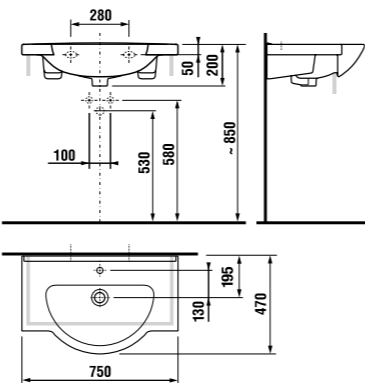

раковина-столешница 75 см

Артикул	Описание	ууу: 104
8.1471.6.ххх.ууу.1	раковина-столешница 75 см	х
Заказать отдельно:		
8.9034.9.000.000.1	установочный комплект для раковины	
8.9424.6.000.000.1	компактный сифон