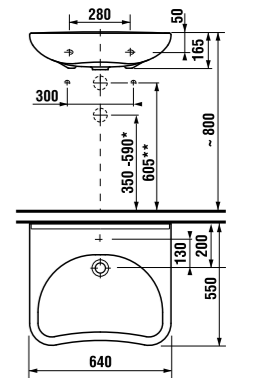

* 8.9424.6.000.000.1
** 8.9390.2.000.000.1