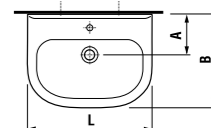

Заказать отдельно:

8.9034.9.000.000.1	установочный комплект для раковины
3.7271.0.004.010.1	запорный вентиль Mio, 3/8" – 1/2" мм, хром, 2 шт.
3.7471.0.004.000.1	сифон для раковины Mio, 5/4" – 32 мм, хром, медь
8.9424.9.000.000.1	сифон, хромированный ABS, высота регулируется 175 – 270 мм, высота гидравлического затвора 75 мм, пропускная способность 45 л, с декоративными кольцами (также возможно использование без декоративных колец)

	L	B	A	H	C
50 см	500	410	190	180	50
55 см	550	420	195	190	50
60 см	600	450	195	190	50
65 см	650	480	195	190	50