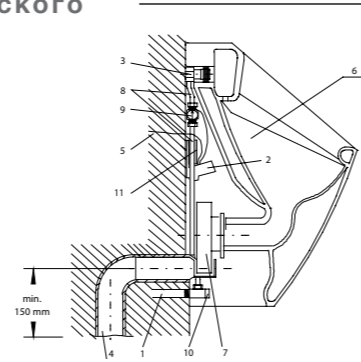

1. 1 - подвод воды
2. 2 - канал передачи с электронным сенсором
3. 3 - крепление смыва с уплотнителем
4. 4 - трубка выпуска Ø 50 мм
5. 5 - блок питания (24 V DC или 230 V AC)
6. 6 - писсуар
7. 7 - сифон
8. 8 - соединительные шланги
9. 9 - электромагнитный клапан
10. 10 - угловой вентиль
11. 11 - держатель батареи