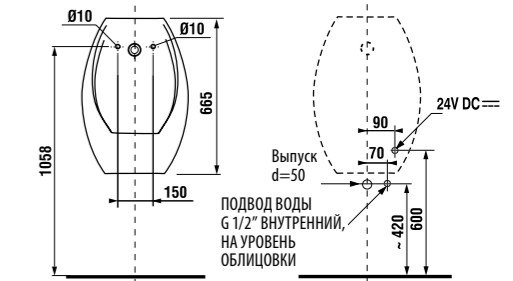

- A - ИК-датчик с распылителем воды
- B - зона действия
- C - управляющая электроника
- D - электромагнитный вентиль
- E - угловой вентиль с фильтром
- F - сифон