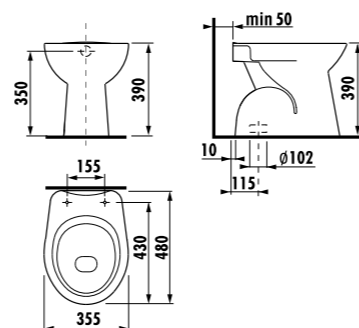

унитаз напольный Zeta plus, горизонтальный выпуск

Артикул	Описание	Выпуск
8.2174.7.000.000.1	напольный унитаз Zeta plus	→
Заказать отдельно:		
8.9327.1.000.000.1	термопластиковое сиденье с крышкой Zeta, пластиковые петли	

унитаз напольный Zeta – вертикальный выпуск

Артикул	Описание	Выпуск
8.2239.7.000.000.1	унитаз напольный Zeta, вертикальный выпуск, глубокое смывание	↓
Заказать отдельно:		
8.9299.9.000.000.1	установочный комплект для унитаза	
8.9327.1.000.000.1	термопластиковое сиденье с крышкой Zeta, пластиковые петли	
8.9327.1.000.063.7	термопластиковое сиденье с крышкой Zeta, стальные петли	
8.9770.1.000.000.1	резиновая вставка – герметизация водоснабжения	

унитаз напольный Zeta – горизонтальный выпуск

Артикул	Описание	Выпуск
8.2239.6.000.000.1	унитаз напольный Zeta, горизонтальный выпуск, глубокое смывание	→
Заказать отдельно:		
8.9299.9.000.000.1	установочный комплект для унитаза	
8.9327.1.000.000.1	термопластиковое сиденье с крышкой Zeta, пластиковые петли	
8.9327.1.000.063.7	термопластиковое сиденье с крышкой Zeta, стальные петли	
8.9770.1.000.000.1	резиновая вставка – герметизация водоснабжения	

пластиковый бачок для напольного унитаза

Артикул	Описание
8.9371.0.000.000.1	пластиковый бачок, боковой подвод воды 3/8"
8.9371.1.000.000.1	пластиковый бачок с декором (кузнечик), боковой подвод воды 3/8"

Преимущества

- выполнен из качественного пластика с толщиной стенок 4-5 мм
- устойчив к UV-излучению
- цвет идентичен цвету керамики
- бесшумный
- регулируемая высота установки

термопластиковое сиденье с крышкой Zeta