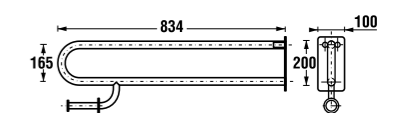

Артикул	Описание
3.8971.6.003.000.1	опорный поручень, подъемный, с полотенцедержателем, нержавеющая сталь