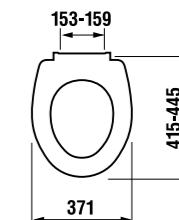

унитаз напольный Zeta plus, горизонтальный выпуск

Артикул	Описание	Выпуск
8.2174.7.000.000.1	напольный унитаз Zeta plus	→
Заказать отдельно:		
8.9327.1.000.000.1	термопластиковое сиденье с крышкой Zeta, пластиковые петли	

унитаз напольный Zeta – вертикальный выпуск

Артикул	Описание	Выпуск
8.2239.7.000.000.1	унитаз напольный Zeta, вертикальный выпуск, глубокое смывание	↓
Заказать отдельно:		
8.9299.9.000.000.1	установочный комплект для унитаза	
8.9327.1.000.000.1	термопластиковое сиденье с крышкой Zeta, пластиковые петли	
8.9327.1.000.063.7	термопластиковое сиденье с крышкой Zeta, стальные петли	
8.9770.1.000.000.1	резиновая вставка – герметизация водоснабжения	

унитаз напольный Zeta – горизонтальный выпуск

Артикул	Описание	Выпуск
8.2239.6.000.000.1	унитаз напольный Zeta, горизонтальный выпуск, глубокое смывание	→
Заказать отдельно:		
8.9299.9.000.000.1	установочный комплект для унитаза	
8.9327.1.000.000.1	термопластиковое сиденье с крышкой Zeta, пластиковые петли	
8.9327.1.000.063.7	термопластиковое сиденье с крышкой Zeta, стальные петли	
8.9770.1.000.000.1	резиновая вставка – герметизация водоснабжения	

пластиковый бачок для напольного унитаза

Артикул	Описание
8.9371.0.000.000.1	пластиковый бачок, боковой подвод воды 3/8"
8.9371.1.000.000.1	пластиковый бачок с декором (кузнечик), боковой подвод воды 3/8"

Преимущества

- выполнен из качественного пластика с толщиной стенок 4-5 мм
- устойчив к UV-излучению
- цвет идентичен цвету керамики
- бесшумный
- регулируемая высота установки

термопластиковое сиденье с крышкой Zeta