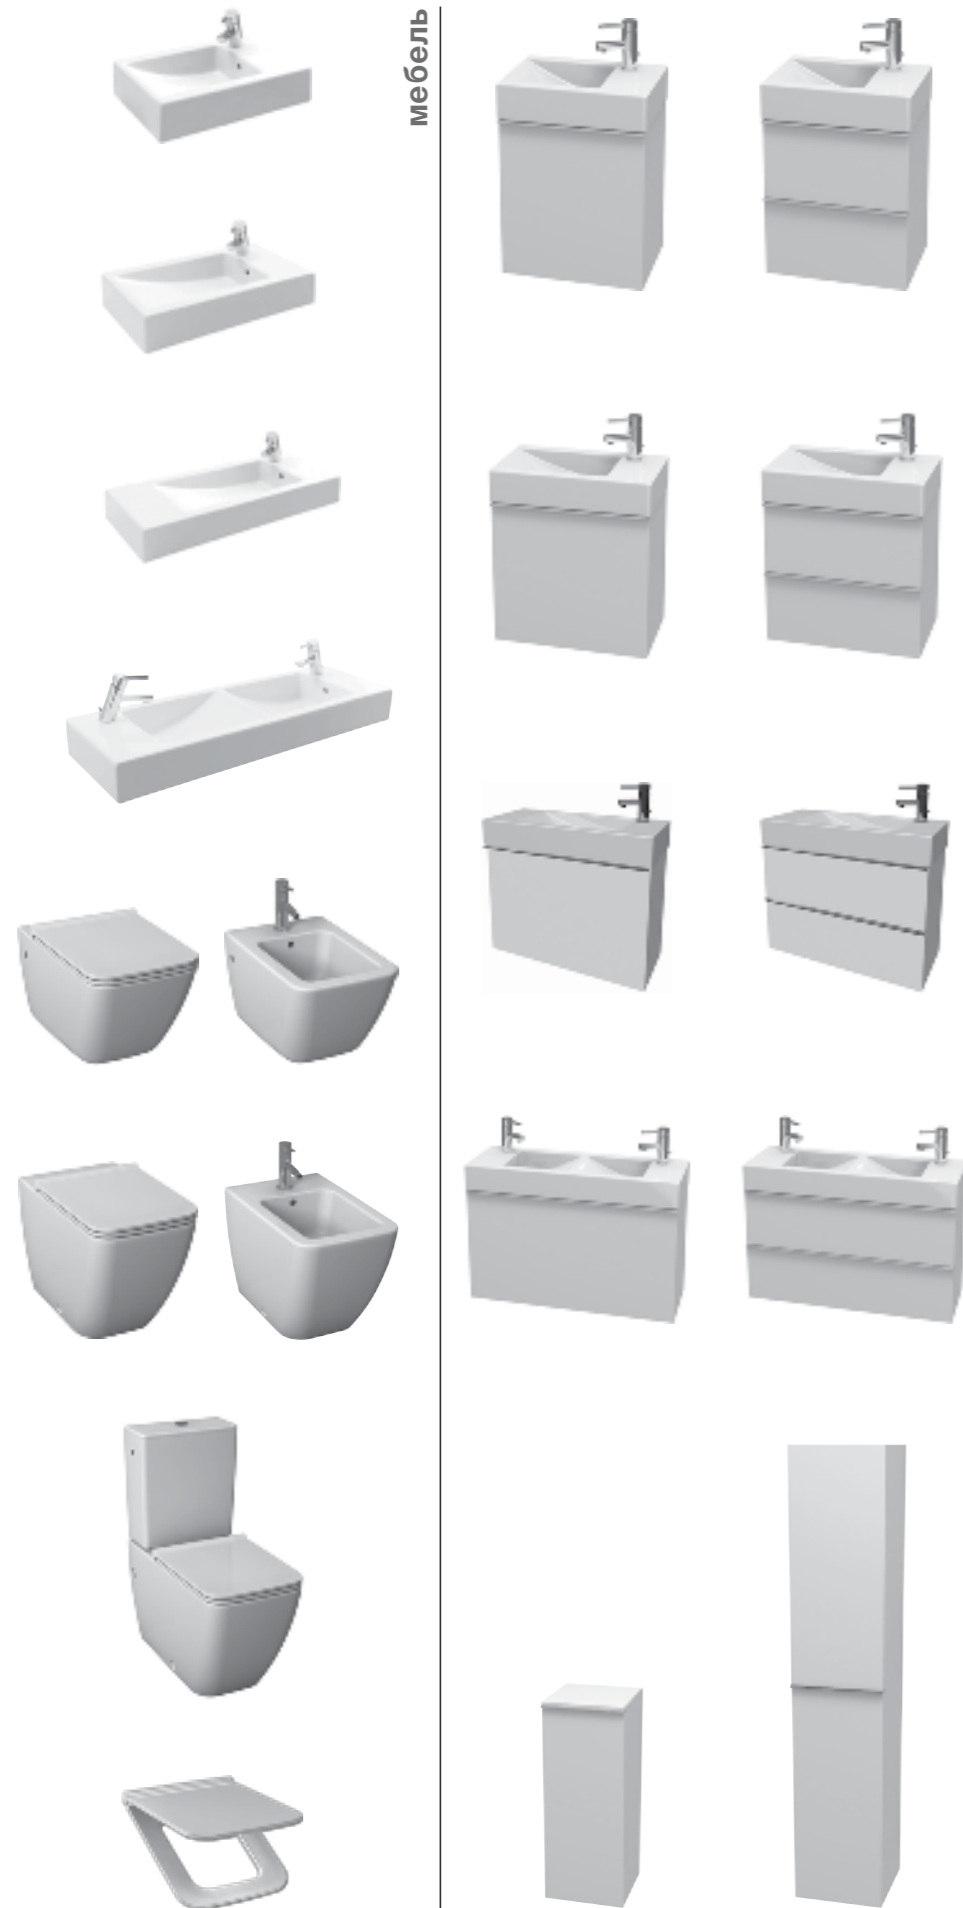

керамические изделия

мебель

Длина самой короткой двойной раковины Jika — около 100 см, поэтому она подходит даже для очень компактных ванных комнат. Однако, также можно оформить комфортабельное и не тесное личное пространство. Эту раковину можно комбинировать с нижним шкафчиком с выдвижными ящиками или просто со стильными хромированными сифонами.

JIKA•perla