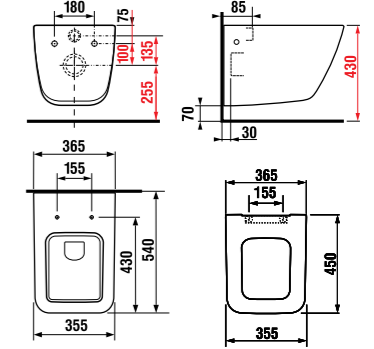

Обратите, пожалуйста, внимание на высоту соединения.