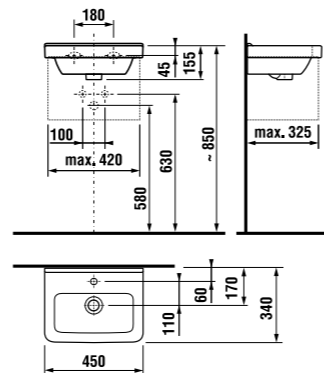

мини-раковина 45 см

Артикул	Описание	ууу: 104
8.1142.2.xxx.yyy.1	мини-раковина 45 см	x

Заказать отдельно:

8.9034.9.000.000.1	установочный комплект для раковин
3.7473.0.004.000.1	сифон для раковины Cubito 5/4" – 32 мм, хром, медь
3.7242.0.004.010.1	запорный вентиль Cubito 3/8" – 1/2" мм, хром, 2 шт

асимметричная мини-раковина 45 см

JIKA • perla

Артикул	Описание	ууу: 105	ууу: 106
8.1142.3.xxx.yyy.1	асимметричная раковина 45 см, с установочным комплектом, левая	x	
8.1142.4.xxx.yyy.1	асимметричная раковина 45 см, с установочным комплектом, правая		x

Заказать отдельно:

3.7473.0.004.000.1	сифон для раковины Cubito 5/4" – 32 мм, хром, медь
3.7242.0.004.010.1	запорный вентиль Cubito 3/8" – 1/2" мм, хром, 2 шт

асимметричная раковина 75 см

MAGIC FIX JIKA • perla

Артикул	Описание	ууу: 104	ууу: 109
8.1242.1.xxx.yyy.1	асимметричная раковина 75 см, левая	x	x
8.1242.2.xxx.yyy.1	асимметричная раковина 75 см, правая	x	x
8.1995.1.000.028.1	полупьедестал с установочным комплектом (арт. 8.9001.5.000.000.1)		

Заказать отдельно:

8.9034.9.000.000.1	установочный комплект для раковин
3.7473.0.004.000.1	сифон для раковины Cubito 5/4" – 32 мм, хром, медь
3.7242.0.004.010.1	запорный вентиль Cubito 3/8" – 1/2" мм, хром, 2 шт

Код xxx в артикуле продукта = номер цвета (000 белый, 100 Jika perla).

двойная раковина 130 см

Артикул	Описание	ууу: 104	ууу: 109
8.1442.0.xxx.yyy.1	двойная раковина 130 см*	x	x

Заказать отдельно:

3.7473.0.004.000.1	сифон для раковины Cubito 5/4" – 32 мм, хром, медь

*выравнивающая паста включена в комплект

двойная раковина 130 см с полупьедесталом

MAGIC FIX JIKA • perla