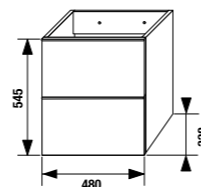

**шкафчик под раковину 50 см**

Артикул	Описание
4.5580.1.174.500.1	шкафчик под раковину 50 см, 1 ящик
4.5580.2.174.500.1	шкафчик под раковину 50 см, 2 ящика

**шкафчик под раковину 60 см**

Артикул	Описание
4.5583.1.174.500.1	шкафчик под раковину 60 см, 1 ящик
4.5583.2.174.500.1	шкафчик под раковину 60 см, 2 ящика