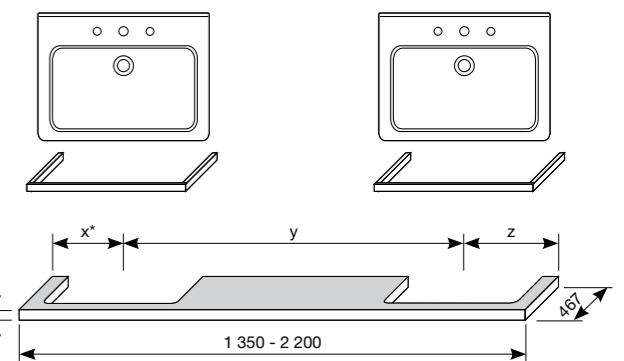

Подрезаемые столешницы

- 4.6J42.3 xx ..... мм исп. ....
- y ..... мм исп. ....

- 4.6J42.4 x ..... мм исп. ....
- y ..... мм исп. ....
- z ..... мм исп. ....

с раковинами

- 45 x 34 см
- 55 см
- 60 см
- 65 см
- 75 см