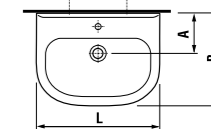

раковины 50, 55, 60 и 65 см

Артикул	Описание	ууу: 104	109	134	139
8.1261.1.000.ууу.1	раковина 50 см	x	x	x	x
8.1261.2.000.ууу.1	раковина 55 см	x	x		
8.1261.3.000.ууу.1	раковина 60 см	x	x		
8.1261.4.000.ууу.1	раковина 65 см	x	x		

раковины 50, 55, 60 и 65 см с полупьедесталом

Артикул	Описание	ууу: 104	109	134	139
8.1261.1.000.ууу.1	раковина 50 см	x	x	x	x
8.1261.2.000.ууу.1	раковина 55 см	x	x		
8.1261.3.000.ууу.1	раковина 60 см	x	x		
8.1261.4.000.ууу.1	раковина 65 см	x	x		
8.1961.1.000.000.1	полупьедестал с установочным комплектом (арт. 8.9001.3.000.000.1)				

раковины 50, 55, 60 и 65 см с пьедесталом

Артикул	Описание	ууу: 104	109	134	139
8.1261.1.000.ууу.1	раковина 50 см	x	x	x	x
8.1261.2.000.ууу.1	раковина 55 см	x	x		
8.1261.3.000.ууу.1	раковина 60 см	x	x		
8.1261.4.000.ууу.1	раковина 65 см	x	x		
8.1961.0.000.000.9	пьедестал				

Заказать отдельно:

8.9034.9.000.000.1	установочный комплект для раковины
3.7271.0.004.010.1	запорный вентиль Mio, 3/8" – 1/2" мм, хром, 2 шт.
3.7471.0.004.000.1	сифон для раковины Mio, 5/4" – 32 мм, хром, медь
8.9424.9.000.000.1	сифон, хромированный ABS, высота регулируется 175 – 270 мм, высота гидравлического затвора 75 мм, пропускная способность 45 л, с декоративными кольцами (также возможно использование без декоративных колец)

	L	B	A	H	C	D
50 см	500	410	190	180	50	180
55 см	550	420	195	190	50	280
60 см	600	450	195	190	50	280
65 см	650	480	195	190	50	280

мини-раковина 45 см

Артикул	Описание	ууу: 104	109	134	139
8.1561.4.000.ууу.1	раковина 45 см	x	x	x	x

раковины 50, 55, 60 и 65 см

Артикул	Описание	ууу: 104	109
8.1061.1.000.ууу.9	раковина 50 см, с установочным комплектом	x	x
8.1061.2.000.ууу.9	раковина 55 см, с установочным комплектом	x	x
8.1061.3.000.ууу.9	раковина 60 см, с установочным комплектом	x	x
8.1061.4.000.ууу.1	раковина 65 см	x	x