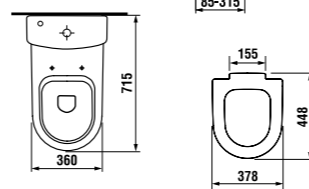

медицинская раковина Mio

Артикул	Описание	ууу: 104	109
8.1371.4.xxx.yyy.9	медицинская раковина 64 см, без перелива	x	x
8.9390.2.000.000.1	скрытый сифон		
8.9424.6.000.000.1	компактный сифон		

* 8.9424.6.000.000.1
** 8.9390.2.000.000.1

высокий унитаз Mio

46 см
50 см

Артикул	Описание	Подвод	Сливной механизм	Выпуск	Монтажный набор
8.2471.6.xxx.000.1	высокая чаша унитаза 50 см			x	x
8.2471.7.xxx.000.1	высокая чаша унитаза 46 см			x	x
8.2771.2.xxx.241.1	сmyвной бачок	x		x	
8.2771.3.xxx.242.1	сmyвной бачок		x	x	

Заказать отдельно:

8.9271.1.300.000.9	дюропластовое сиденье с крышкой Mio, антибактериальная обработка, быстроразъемные стальные петли
8.9271.2.300.000.9	дюропластовое сиденье с крышкой Mio, антибактериальная обработка, механизм мягкого закрывания Slowclose
8.9902.5.000.000.1	колесо выпуска Vario для расстояния 220-350 мм
8.9011.1.000.000.1	удлиненный установочный комплект, длина 30 см, включая декоративный колпачок
8.9009.2.000.000.1	колесо выпуска Vario для расстояния 70-220 мм

высокий унитаз DEEP by Jika

46 см
50 см

46 см
50 см

Артикул	Описание	Подвод	Сливной механизм	Выпуск	Монтажный набор
8.2361.6.000.000.1	высокая чаша унитаза 50 см			x	x
8.2361.7.000.000.1	высокая чаша унитаза 50 см			x	x
8.2361.9.000.000.1	высокая чаша унитаза 46 см			x	x
8.2361.8.000.000.1	высокая чаша унитаза 46 см			x	x
8.2761.2.000.241.1	сmyвной бачок	x		x	
8.2761.3.000.242.1	сmyвной бачок		x	x	

Заказать отдельно: