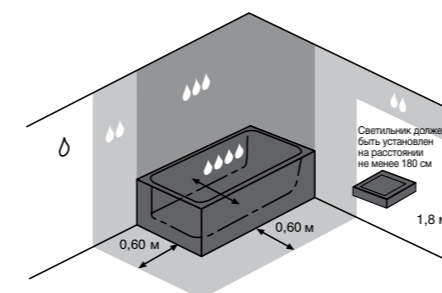

Освещение в ванной комнате

Световые элементы в зеркалах Clear соответствуют европейским стандартам IEC 364-7-701. РЕКОМЕНДУЕМ МОНТАЖ И ПОДКЛЮЧЕНИЕ КАБЕЛЕЙ ОСУЩЕСТВЛЯТЬ СИЛАМИ СПЕЦИАЛИСТОВ.