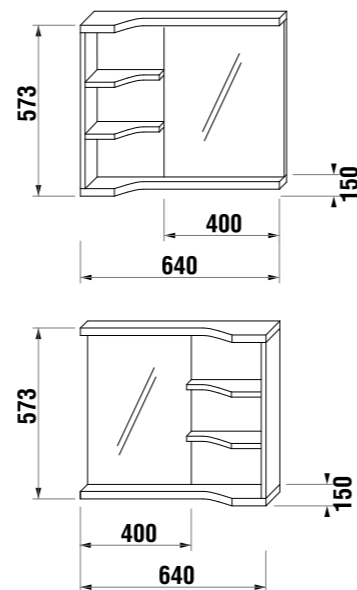

зеркало с полочками Mio

Артикул	Описание	Цвет корпуса
		500 белый
4.3421.1.171.500.1	зеркало с полочками, справа/слева	X