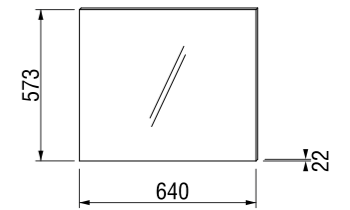

зеркало регулируемое Zeta

Артикул	Описание	Цвет корпуса	
		 белый	 темный дуб
4.5555.6.039.304.1	зеркало регулируемое 75 × 100 см	X	
4.5555.6.039.316.1	зеркало регулируемое 75 × 100 см		X
4.5555.7.039.304.1	зеркало регулируемое 75 × 120 см	X	
4.5555.7.039.316.1	зеркало регулируемое 75 × 120 см		X