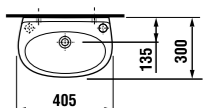

раковина с полупьедесталом

	L	B	A	H
50 см	500	410	185	280
55 см	550	450	195	280
60 см	600	490	215	280

раковина с пьедесталом

мини-раковина 40 см

Артикул	Описание	ууу: 105 109 106		
8.1527.1.000.ууу.9	мини-раковина 40 см с установочным комплектом	x	x	x