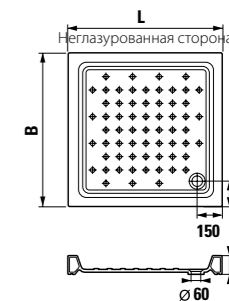

Артикул	Описание
8.5208.1.000.000.1	квадратный душевой поддон 800 x 800 мм
8.5209.1.000.000.1	квадратный душевой поддон 900 x 900 мм

Заказать отдельно:
2.9498.3.000.000.1 сифон для душевого поддона 60/40 мм, клапан из нержавеющей стали с логотипом JIKA; дренаж 33 л/мин
8.9910.3.000.000.1 расширяющая полоса между поддоном и стеной, 290 x 50 мм

	L	B	H
8.5208.1	800	800	110
8.5209.1	900	900	110