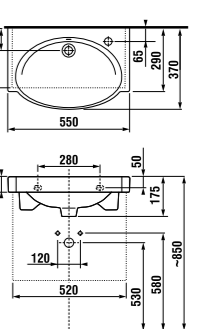

Артикул	Описание	ууу: 105	106	109
8.1021.2.000.ууу.1	раковина 55 x 37 см	x	x	x