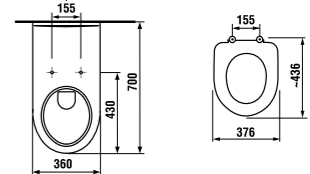

удлиненный подвесной унитаз DEEP by Jika

70 см

Артикул	Описание
8.2064.2.xxx.000.1	подвесной унитаз длиной 70 см, с глубоким смыванием

Заказать отдельно:

8.9328.2.300.000.1	дюропластовое сиденье для унитаза без крышки, антибактериальная обработка, пластиковые петли
8.9328.2.300.063.1	дюропластовое сиденье для унитаза без крышки, антибактериальная обработка, стальные петли
8.9011.0.000.000.1	удлиненная трубка подвода (1 м Ø 45 мм) для присоединения подвесного унитаза к стандартному скрытому бачку