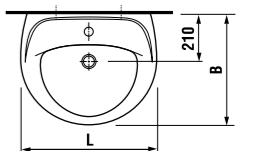

L	B	A	H
50 см	500	410	185	280
55 см	550	450	195	280
60 см	600	490	215	280