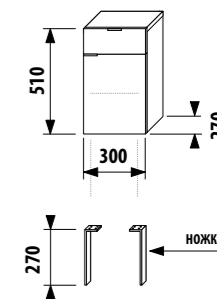

шкафчик с раковиной 70 см

Артикул	Описание	Цвет корпуса/фасада				
		крем	мокко	белый	зеленый	серебро
4.5516.2.021.560.1	модуль: шкафчик + раковина 70 см, 1 ящик	X				
4.5516.2.021.429.1	модуль: шкафчик + раковина 70 см, 1 ящик		X			
4.5516.2.021.500.1	модуль: шкафчик + раковина 70 см, 1 ящик			X		
4.5516.2.021.156.1	модуль: шкафчик + раковина 70 см, 1 ящик				X	
4.5530.1.021.004.1	ножки, 1 пара					X
4.5531.1.021.500.1	стальной ящик-органайзер для крепления на фронтальную дверцу					X

ПАКК 1+1
1+1 ПАКК компактный шкафчик + раковина
- Безопасная доставка
- Компактная упаковка
- Простота сборки

шкафчик с раковиной 70 см без отверстия для смесителя

Артикул	Описание	Цвет корпуса/фасада				
		крем	мокко	белый	зеленый	серебро
4.5516.3.021.560.1	модуль: шкафчик + раковина 70 см, 1 ящик	X				
4.5516.3.021.429.1	модуль: шкафчик + раковина 70 см, 1 ящик		X			
4.5516.3.021.500.1	модуль: шкафчик + раковина 70 см, 1 ящик			X		
4.5516.3.021.156.1	модуль: шкафчик + раковина 70 см, 1 ящик				X	
4.5530.1.021.004.1	ножки, 1 пара					X
4.5531.1.021.500.1	стальной ящик-органайзер для крепления на фронтальную дверцу					X

ПАКК 1+1
1+1 ПАКК компактный шкафчик + раковина
- Безопасная доставка
- Компактная упаковка
- Простота сборки

неглубокий средний шкафчик - левый

Артикул	Описание	Цвет корпуса/фасада				
		крем	мокко	белый	зеленый	серебро
4.5520.1.021.560.1	неглубокий средний шкафчик, 1 ящик, 1 стеклянная полка, левая дверца	X				
4.5520.1.021.429.1	неглубокий средний шкафчик, 1 ящик, 1 стеклянная полка, левая дверца		X			
4.5520.1.021.500.1	неглубокий средний шкафчик, 1 ящик, 1 стеклянная полка, левая дверца			X		
4.5520.1.021.156.1	неглубокий средний шкафчик, 1 ящик, 1 стеклянная полка, левая дверца				X	
4.5530.1.021.004.1	ножки, 1 пара					X

Мебель в отделке зеленый доступна «под заказ».

неглубокий средний шкафчик - правый