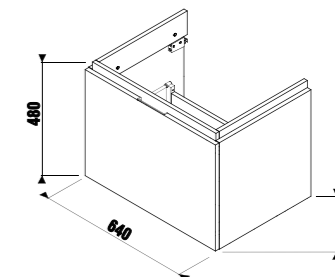

шкафчик под раковину 55 см, 2 ящика

НОВИНКА

Артикул	Описание	Цветовая гамма
		<table border="1"> <tr> <td></td> <td></td> <td></td> </tr> <tr> <td>белый глянец</td> <td>темная сосна</td> <td>дуб</td> </tr> </table>
4.0J42.2.402.500.1	шкафчик под раковину 55 см 8.1042.2, 2 ящика	X
4.0J42.2.402.461.1	шкафчик под раковину 55 см 8.1042.2, 2 ящика	X
4.0J42.2.402.519.1	шкафчик под раковину 55 см 8.1042.2, 2 ящика	X

Рекомендуем компактный сифон Jіka 8.9424.6.000.000.1.

шкафчик под раковину 60 см

Артикул	Описание	Цветовая гамма
		<table border="1"> <tr> <td></td> <td></td> <td></td> </tr> <tr> <td>белый глянец</td> <td>темная сосна</td> <td>дуб</td> </tr> </table>
4.0J42.3.301.500.1	шкафчик под раковину 60 см 8.1042.3, 1 ящик	X
4.0J42.3.301.461.1	шкафчик под раковину 60 см 8.1042.3, 1 ящик	X
4.0J42.3.301.519.1	шкафчик под раковину 60 см 8.1042.3, 1 ящик	X

Рекомендуем компактный сифон Jіka 8.9424.6.000.000.1.

шкафчик под раковину 60 см, 2 ящика

НОВИНКА

Артикул	Описание	Цветовая гамма
		<table border="1"> <tr> <td></td> <td></td> <td></td> </tr> <tr> <td>белый глянец</td> <td>темная сосна</td> <td>дуб</td> </tr> </table>
4.0J42.3.402.500.1	шкафчик под раковину 60 см 8.1042.3, 2 ящика	X
4.0J42.3.402.461.1	шкафчик под раковину 60 см 8.1042.3, 2 ящика	X
4.0J42.3.402.519.1	шкафчик под раковину 60 см 8.1042.3, 2 ящика	X

Рекомендуем компактный сифон Jіka 8.9424.6.000.000.1.

шкафчик под раковину 65 см

Артикул	Описание	Цветовая гамма
		<table border="1"> <tr> <td></td> <td></td> <td></td> </tr> <tr> <td>белый глянец</td> <td>темная сосна</td> <td>дуб</td> </tr> </table>
4.0J42.4.301.500.1	шкафчик под раковину 65 см 8.1042.4, 1 ящик	X
4.0J42.4.301.461.1	шкафчик под раковину 65 см 8.1042.4, 1 ящик	X
4.0J42.4.301.519.1	шкафчик под раковину 65 см 8.1042.4, 1 ящик	X

Рекомендуем компактный сифон Jіka 8.9424.6.000.000.1.

шкафчик под раковину 65 см, 2 ящика

НОВИНКА

Артикул	Описание	Цветовая гамма
		<table border="1"> <tr> <td></td> <td></td> <td></td> </tr> <tr> <td>белый глянец</td> <td>темная сосна</td> <td>дуб</td> </tr> </table>
4.0J42.4.402.500.1	шкафчик под раковину 65 см 8.1042.4, 2 ящика	X
4.0J42.4.402.461.1	шкафчик под раковину 65 см 8.1042.4, 2 ящика	X
4.0J42.4.402.519.1	шкафчик под раковину 65 см 8.1042.4, 2 ящика	X

Рекомендуем компактный сифон Jіka 8.9424.6.000.000.1.