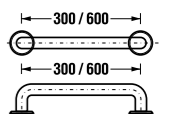

Dino rimless

- Безободковый унитаз rimless отвечает всем современным требованиям, предъявляемым к уровню гигиеничности изделия.
- Унитаз Dino rimless не только высокогигиеничен, но и легок в уходе.
- Соблюдая условия экономии водных ресурсов, унитаз оснащен системой слива 4,5/3 литра.
- Унитаз Dino rimless идеально подходит не только для общественных мест, но и для использования дома.

Mio rimless

Для информации о модели подвесного безободкового унитаза Mio rimless смотрите главу Mio.

безободковый подвесной унитаз Dino

Артикул	Описание
8.2137.7.000.000.3	безободковый подвесной унитаз, глубокое смывание
Заказать отдельно:	
8.9327.2.000.063.1	термопластовое сиденье для унитаза с крышкой, стальные петли
8.9039.6.000.063.1	дюрпластовое сиденье с крышкой, механизм мягкого закрывания Slowclose, металлический крепеж
8.9269.5.000.000.1	комплект шумоизоляционных пластин
8.9461.4.000.000.1	выравнивающая паста

Преимущества

- аксессуары из высококачественной стали AISI 430, диаметр 28 мм, толщина 1,5 мм
- простота очистки, гигиеничная поверхность
- допустимая нагрузка до 120 кг на поручни и сиденья (также зависит от материала крепежей)
- широкий выбор решений для зоны туалета, душа, ванны
- 30 лет гарантии

30 лет гарантии на аксессуары Universum.

White design

- Материал: стальная труба, диаметр 28 мм, толщина 1,5 мм
- Поверхность оцинкованная, напыление белого цвета
- Выдерживает до 120 кг веса
- 2 года гарантии

поручень для душа

Нержавеющая сталь

Артикул	Описание
3.8971.2.003.000.1	поручень для душа, 750 x 450 мм, нержавеющая сталь, левый (см. рисунок)
3.8972.2.003.000.1	поручень для душа, 750 x 450 мм, нержавеющая сталь, правый

White design