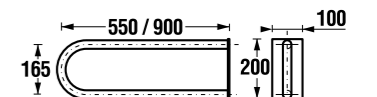

White design

Артикул	Описание
3.8971.4.000.000.1	опорный поручень, 550 мм, фиксированное положение, белый
3.8972.4.000.000.1	опорный поручень, 900 мм, фиксированное положение, белый