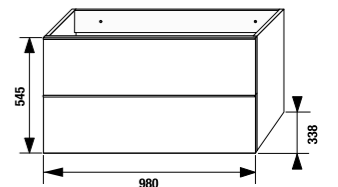

**шкафчик под раковину 80 см**

Артикул	Описание
4.5587.1.174.500.1	шкафчик под раковину 80 см, 1 ящик
4.5587.2.174.500.1	шкафчик под раковину 80 см, 2 ящика

**шкафчик под двойную раковину 100 см**

Артикул	Описание
4.5590.1.174.500.1	шкафчик под раковину 100 см, 1 ящик
4.5590.2.174.500.1	шкафчик под раковину 100 см, 2 ящика