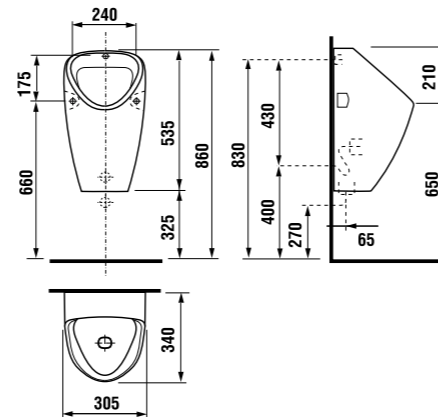

писсуар Golem с внутренним подводом воды

Артикул	Описание
8.4306.0.000.000.1	писсуар Golem

Заказать отдельно:

8.9034.9.000.890.1	установочный комплект, цвет белый
8.9034.9.000.891.1	установочный комплект, цвет хром
8.9200.3.000.000.1	сифон, горизонтальный/вертикальный выпуск
8.9480.7.000.000.1	трубка 1/2", внутренний подвод воды
8.9480.8.000.000.1	резиновая уплотняющая прокладка, внутренняя
8.9106.2.000.000.1	фильтр