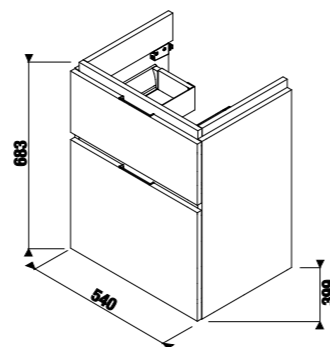

шкафчик под раковину 55 см, 2 ящика

НОВИНКА

Артикул	Описание	Цветовая гамма
		<table border="1"> <tr> <td></td> <td></td> <td></td> </tr> <tr> <td>белый глянец</td> <td>темная сосна</td> <td>дуб</td> </tr> </table>
4.0J42.2.402.500.1	шкафчик под раковину 55 см 8.1042.2, 2 ящика	X
4.0J42.2.402.461.1	шкафчик под раковину 55 см 8.1042.2, 2 ящика	X
4.0J42.2.402.519.1	шкафчик под раковину 55 см 8.1042.2, 2 ящика	X

Рекомендуем компактный сифон Jіka 8.9424.6.000.000.1.

шкафчик под раковину 60 см

Артикул	Описание	Цветовая гамма
		<table border="1"> <tr> <td></td> <td></td> <td></td> </tr> <tr> <td>белый глянец</td> <td>темная сосна</td> <td>дуб</td> </tr> </table>
4.0J42.3.301.500.1	шкафчик под раковину 60 см 8.1042.3, 1 ящик	X
4.0J42.3.301.461.1	шкафчик под раковину 60 см 8.1042.3, 1 ящик	X
4.0J42.3.301.519.1	шкафчик под раковину 60 см 8.1042.3, 1 ящик	X

Рекомендуем компактный сифон Jіka 8.9424.6.000.000.1.

шкафчик под раковину 60 см, 2 ящика

НОВИНКА

Артикул	Описание	Цветовая гамма
		<table border="1"> <tr> <td></td> <td></td> <td></td> </tr> <tr> <td>белый глянец</td> <td>темная сосна</td> <td>дуб</td> </tr> </table>
4.0J42.3.402.500.1	шкафчик под раковину 60 см 8.1042.3, 2 ящика	X
4.0J42.3.402.461.1	шкафчик под раковину 60 см 8.1042.3, 2 ящика	X
4.0J42.3.402.519.1	шкафчик под раковину 60 см 8.1042.3, 2 ящика	X

Рекомендуем компактный сифон Jіka 8.9424.6.000.000.1.

шкафчик под раковину 65 см

Артикул	Описание	Цветовая гамма
		<table border="1"> <tr> <td></td> <td></td> <td></td> </tr> <tr> <td>белый глянец</td> <td>темная сосна</td> <td>дуб</td> </tr> </table>
4.0J42.4.301.500.1	шкафчик под раковину 65 см 8.1042.4, 1 ящик	X
4.0J42.4.301.461.1	шкафчик под раковину 65 см 8.1042.4, 1 ящик	X
4.0J42.4.301.519.1	шкафчик под раковину 65 см 8.1042.4, 1 ящик	X

Рекомендуем компактный сифон Jіka 8.9424.6.000.000.1.

шкафчик под раковину 65 см, 2 ящика

НОВИНКА

Артикул	Описание	Цветовая гамма
		<table border="1"> <tr> <td></td> <td></td> <td></td> </tr> <tr> <td>белый глянец</td> <td>темная сосна</td> <td>дуб</td> </tr> </table>
4.0J42.4.402.500.1	шкафчик под раковину 65 см 8.1042.4, 2 ящика	X
4.0J42.4.402.461.1	шкафчик под раковину 65 см 8.1042.4, 2 ящика	X
4.0J42.4.402.519.1	шкафчик под раковину 65 см 8.1042.4, 2 ящика	X

Рекомендуем компактный сифон Jіka 8.9424.6.000.000.1.