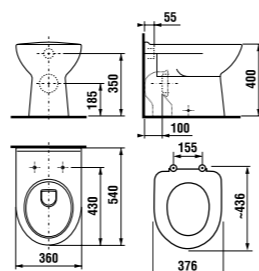

Артикул	Описание	Выпуск	Монтажный набор включен
8.2361.5.000.000.1	напольный унитаз	x	x
Заказать отдельно:			
8.9328.1.300.063.9	дюропластовое сиденье для унитаза с крышкой Deer by Jika, антибактериальная обработка, стальные петли		
8.9328.4.300.000.9	дюропластовое сиденье для унитаза с крышкой Deer by Jika, антибактериальная обработка, механизм мягкого закрывания Slowclose		
8.9009.2.000.000.1	колесо выпуска Varjo для расстояния 70 – 220 мм		
Дополнительно:			
8.9175.3.000.000.1	установочный комплект для унитаза