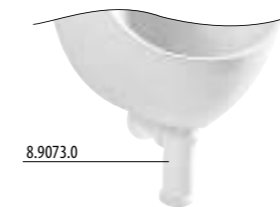

Артикул	Описание
8.4110.1.000.487.1	писсуар Domino Sensor, с отверстием выпуска, питание от сети

Заказать отдельно:	
8.9073.0.000.000.1	сифон
8.9073.2.000.000.1	сифон
8.9407.8.000.000.1	пульт дистанционного управления для писсуара
8.9507.1.000.000.1	источник напряжения для 5 писсуаров Golem/Livo Antivandal, Domino Sensor 24 Вт, DC
8.9507.2.000.000.1	источник напряжения для 9 писсуаров Golem/Livo Antivandal, Domino Sensor 24 Вт, DC

Запчасти:	
8.4110.1.000.000.1	писсуар Domino, керамика, с отверстием выпуска
8.9407.6.000.000.1	ИК-сенсор, питание от сети
8.9921.0.000.000.1	установочный комплект для писсуара

- A - ИК-датчик с распылителем воды
- B - зона действия
- C - управляющая электроника
- D - электромагнитный вентиль
- E - угловой вентиль с фильтром
- F - сифон