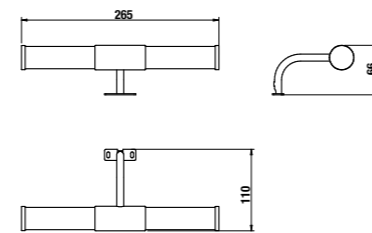

ЗЕРКАЛА И СВЕТИЛЬНИКИ

светильник Sunrise

Артикул	Описание
4.9430.2.039.000.1	двойной светильник для Luga, IP44, 2 x G9, max. 33 W

светильник Horizon

Артикул	Описание
4.9430.1.039.000.1	галогеновый светильник Horizon, IP44, 2x G9, max. 33 W

ВАННЫ И ДУШЕВЫЕ ПОДДОНЫ

Устойчивость к перепадам температуры, долгий срок службы, легкость очистки и приемлемые цены — основные преимущества ванн JIKA, произведенных из прочной эмалированной стали. Нетрадиционный способ установки такой ванны позволит вам создать по-настоящему роскошную ванную комнату.