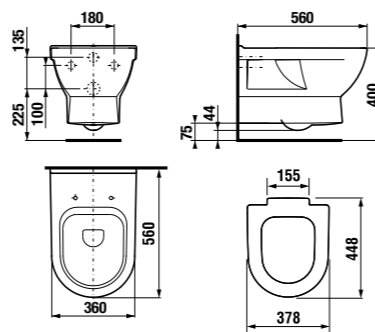

Для коллекции Cubito мы рекомендуем напольные унитазы и унитазы-компакты из коллекций Pure и Mio, см. стр. 22, 58-59.

Код xxx в артикуле продукта = номер цвета (000 белый, 100 Jika perla).

JIKA•perla

JIKA PERLA
Водоотталкивающее покрытие Jika Perla: защищает керамическую поверхность и облегчает уход за ней.