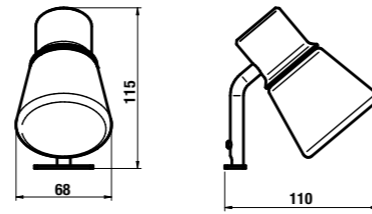

ЗЕРКАЛА И СВЕТИЛЬНИКИ

светильник Sunrise

Артикул	Описание
4.9430.2.039.000.1	двойной светильник для Luga, IP44, 2 x G9, max. 33 W

светильник Horizon

Артикул	Описание
4.9430.1.039.000.1	галогеновый светильник Horizon, IP44, 2x G9, max. 33 W

ВАННЫ И ДУШЕВЫЕ ПОДДОНЫ

Устойчивость к перепадам температуры, долгий срок службы, легкость очистки и приемлемые цены — основные преимущества ванн JIKA, произведенных из прочной эмалированной стали. Нетрадиционный способ установки такой ванны позволит вам создать по-настоящему роскошную ванную комнату.