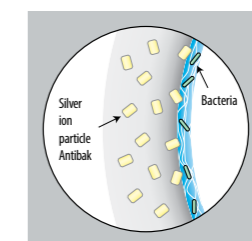

ANTIBAK

ANTIBAK СИДЕНЬЯ
Материал сидений обогащен составом с антибактериальным противоплесневелым воздействием.

ТОНКОЕ СИДЕНЬЕ
Тонкое сиденье с крышкой идеально дополняет дизайн коллекции Pure. Данное сиденье также доступно с механизмом мягкого закрывания.