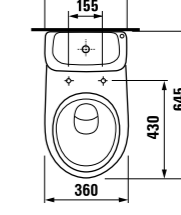

запчасти для унитазов-компактов

Запчасти для унитазов-компактов:

Артикул	Описание	Подвод	Сливной механизм	Выпуск
8.2427.4.000.000.1	чаша унитаза			x
8.2427.7.000.000.1	чаша унитаза			x
8.2427.6.000.000.1	чаша унитаза			x
8.2827.3.000.000.1	смывной бачок	x		
8.2827.3.000.242.1	смывной бачок	x	x	x
8.9135.3.000.000.1	наливной механизм	x		
8.9135.4.000.000.1	наливной механизм		x	x
8.9136.3.000.000.1	кнопка D2D	x	x	
8.9136.1.000.000.1	сливной механизм D2D	x	x	x
8.9135.3.000.000.1	наливной механизм	x		
8.9135.4.000.000.1	наливной механизм		x	
8.9136.3.000.000.1	кнопка D2D			
8.9136.1.000.000.1	сливной механизм D2D			

Бачок 8.2827.3.000.242.1 комплектуется системой двойного смыва Oliveira. Артикул см. в разделе Смывные системы Oliveira на стр. 172.