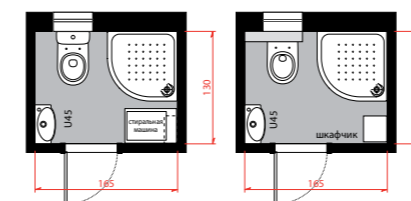

В компактных ванных комнатах на счету каждый сантиметр. Укороченный унитаз-компакт Tigo глубиной всего 62 см и раковина Tigo длиной 60 см экономят драгоценное пространство. Под раковиной можно разместить шкафчик с полотенцами, а душевая шторка с душевым поддоном станет наилучшим выбором.

2,15 м²