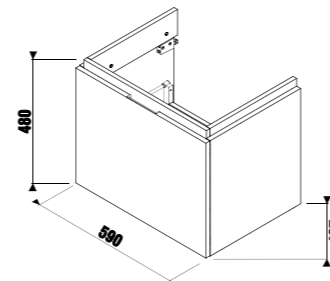

шкафчик под раковину 55 см, 2 ящика

НОВИНКА

Артикул	Описание	Цветовая гамма
		<table border="1"> <tr> <td></td> <td></td> <td></td> </tr> <tr> <td>белый глянец</td> <td>темная сосна</td> <td>дуб</td> </tr> </table>
4.0J42.2.402.500.1	шкафчик под раковину 55 см 8.1042.2, 2 ящика	X
4.0J42.2.402.461.1	шкафчик под раковину 55 см 8.1042.2, 2 ящика	X
4.0J42.2.402.519.1	шкафчик под раковину 55 см 8.1042.2, 2 ящика	X

Рекомендуем компактный сифон Jіka 8.9424.6.000.000.1.

шкафчик под раковину 60 см

Артикул	Описание	Цветовая гамма
		<table border="1"> <tr> <td></td> <td></td> <td></td> </tr> <tr> <td>белый глянец</td> <td>темная сосна</td> <td>дуб</td> </tr> </table>
4.0J42.3.301.500.1	шкафчик под раковину 60 см 8.1042.3, 1 ящик	X
4.0J42.3.301.461.1	шкафчик под раковину 60 см 8.1042.3, 1 ящик	X
4.0J42.3.301.519.1	шкафчик под раковину 60 см 8.1042.3, 1 ящик	X

Рекомендуем компактный сифон Jіka 8.9424.6.000.000.1.

шкафчик под раковину 60 см, 2 ящика

НОВИНКА

Артикул	Описание	Цветовая гамма
		<table border="1"> <tr> <td></td> <td></td> <td></td> </tr> <tr> <td>белый глянец</td> <td>темная сосна</td> <td>дуб</td> </tr> </table>
4.0J42.3.402.500.1	шкафчик под раковину 60 см 8.1042.3, 2 ящика	X
4.0J42.3.402.461.1	шкафчик под раковину 60 см 8.1042.3, 2 ящика	X
4.0J42.3.402.519.1	шкафчик под раковину 60 см 8.1042.3, 2 ящика	X

Рекомендуем компактный сифон Jіka 8.9424.6.000.000.1.

шкафчик под раковину 65 см

Артикул	Описание	Цветовая гамма
		<table border="1"> <tr> <td></td> <td></td> <td></td> </tr> <tr> <td>белый глянец</td> <td>темная сосна</td> <td>дуб</td> </tr> </table>
4.0J42.4.301.500.1	шкафчик под раковину 65 см 8.1042.4, 1 ящик	X
4.0J42.4.301.461.1	шкафчик под раковину 65 см 8.1042.4, 1 ящик	X
4.0J42.4.301.519.1	шкафчик под раковину 65 см 8.1042.4, 1 ящик	X

Рекомендуем компактный сифон Jіka 8.9424.6.000.000.1.

шкафчик под раковину 65 см, 2 ящика

НОВИНКА

Артикул	Описание	Цветовая гамма
		<table border="1"> <tr> <td></td> <td></td> <td></td> </tr> <tr> <td>белый глянец</td> <td>темная сосна</td> <td>дуб</td> </tr> </table>
4.0J42.4.402.500.1	шкафчик под раковину 65 см 8.1042.4, 2 ящика	X
4.0J42.4.402.461.1	шкафчик под раковину 65 см 8.1042.4, 2 ящика	X
4.0J42.4.402.519.1	шкафчик под раковину 65 см 8.1042.4, 2 ящика	X

Рекомендуем компактный сифон Jіka 8.9424.6.000.000.1.