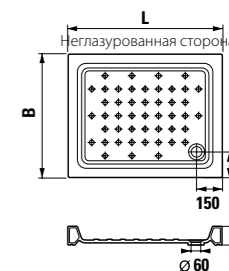

Артикул	Описание
8.5213.1.000.000.1	прямоугольный душевой поддон 720 x 900 мм

Заказать отдельно:
2.9498.3.000.000.1 сифон для душевого поддона 60/40 мм, клапан из нержавеющей стали с логотипом JIKA; дренаж 33 л/мин
8.9910.3.000.000.1 расширяющая полоса между поддоном и стеной, 290 x 50 мм

	L	B	H
8.5213.1	900	720	110