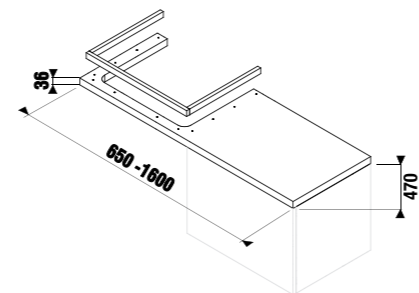

подрезаемые столешницы

Артикул	Описание	Цветовая гамма		
		белый	темная сосна	дуб
4.6J42.0.010.500.1	подрезаемая столешница 65-128 см, без отверстия, без крепления	X		
4.6J42.0.010.461.1	подрезаемая столешница 65-128 см, без отверстия, без крепления		X	
4.6J42.0.010.519.1	подрезаемая столешница 65-128 см, без отверстия, без крепления			X
4.6J42.1.010.500.1	подрезаемая столешница 128,1-160 см, без отверстия, без крепления	X		
4.6J42.1.010.461.1	подрезаемая столешница 128,1-160 см, без отверстия, без крепления		X	
4.6J42.1.010.519.1	подрезаемая столешница 128,1-160 см, без отверстия, без крепления			X
4.6J42.2.010.500.1	подрезаемая столешница 160,1-210 см, без отверстия, без крепления	X		
4.6J42.2.010.461.1	подрезаемая столешница 160,1-210 см, без отверстия, без крепления		X	
4.6J42.2.010.519.1	подрезаемая столешница 160,1-210 см, без отверстия, без крепления			X
4.7J00.4.000.000.1	крепление для подрезаемой столешницы, регулируемое, белое			
4.5013.3.172.000.1	крепление для подрезаемой столешницы, регулируемое, серебро			

столешница с 1 отверстием

Артикул	Описание	Цветовая гамма		
		белый	темная сосна	дуб
4.6J42.3.011.500.1	подрезаемая столешница 65-160 см, для раковин Cubito 45-75 см, 1 отверстие слева/справа, без крепления	X		
4.6J42.3.011.461.1	подрезаемая столешница 65-160 см, для раковин Cubito 45-75 см, 1 отверстие слева/справа, без крепления		X	
4.6J42.3.011.519.1	подрезаемая столешница 65-160 см, для раковин Cubito 45-75 см, 1 отверстие слева/справа, без крепления			X
4.7J00.4.000.000.1	крепление для подрезаемой столешницы, регулируемое, белое			
4.5013.3.172.000.1	крепление для подрезаемой столешницы, регулируемое, серебро