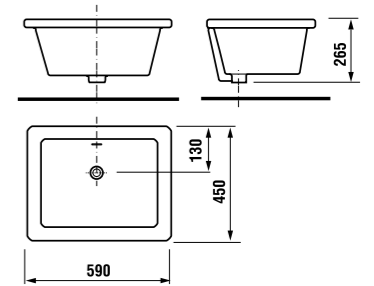

встраиваемая раковина Cubito

Артикул	Описание
8.1742.2.000.104.1	встраиваемая раковина, 55 см, 1 отверстие для смесителя

напольный унитаз Zeta plus, вертикальный выпуск

Артикул	Описание	Выпуск
8.2174.6.000.000.1	напольный унитаз Zeta plus	↓ X