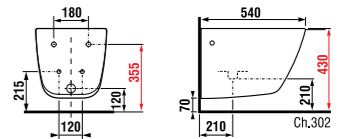

Обратите, пожалуйста, внимание на высоту соединения.