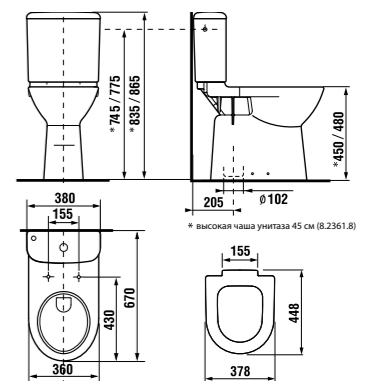

медицинская раковина Mio

Артикул	Описание	ууу: 104	109
8.1371.4.xxx.yyy.9	медицинская раковина 64 см, без перелива	x	x
8.9390.2.000.000.1	скрытый сифон		
8.9424.6.000.000.1	компактный сифон		

* 8.9424.6.000.000.1
** 8.9390.2.000.000.1

высокий унитаз Mio

46 см
50 см

Артикул	Описание	Подвод	Сливной механизм	Выпуск	Монтажный набор
8.2471.6.xxx.000.1	высокая чаша унитаза 50 см			x	x
8.2471.7.xxx.000.1	высокая чаша унитаза 46 см			x	x
8.2771.2.xxx.241.1	сmyвной бачок	x		x	
8.2771.3.xxx.242.1	сmyвной бачок		x	x	

Заказать отдельно:

8.9271.1.300.000.9	дюропластовое сиденье с крышкой Mio, антибактериальная обработка, быстроразъемные стальные петли
8.9271.2.300.000.9	дюропластовое сиденье с крышкой Mio, антибактериальная обработка, механизм мягкого закрывания Slowclose
8.9902.5.000.000.1	колесо выпуска Vario для расстояния 220-350 мм
8.9011.1.000.000.1	удлиненный установочный комплект, длина 30 см, включая декоративный колпачок
8.9009.2.000.000.1	колесо выпуска Vario для расстояния 70-220 мм

высокий унитаз DEEP by Jika

46 см
50 см

46 см
50 см

Артикул	Описание	Подвод	Сливной механизм	Выпуск	Монтажный набор
8.2361.6.000.000.1	высокая чаша унитаза 50 см			x	x
8.2361.7.000.000.1	высокая чаша унитаза 50 см			x	x
8.2361.9.000.000.1	высокая чаша унитаза 46 см			x	x
8.2361.8.000.000.1	высокая чаша унитаза 46 см			x	x
8.2761.2.000.241.1	сmyвной бачок	x		x	
8.2761.3.000.242.1	сmyвной бачок		x	x	

Заказать отдельно: