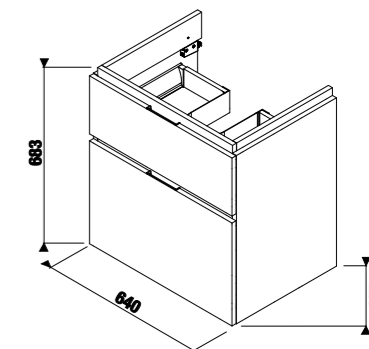

шкафчик под раковину 55 см, 2 ящика

НОВИНКА

Артикул	Описание	Цветовая гамма
		<table border="1"> <tr> <td></td> <td></td> <td></td> </tr> <tr> <td>белый глянец</td> <td>темная сосна</td> <td>дуб</td> </tr> </table>
4.0J42.2.402.500.1	шкафчик под раковину 55 см 8.1042.2, 2 ящика	X
4.0J42.2.402.461.1	шкафчик под раковину 55 см 8.1042.2, 2 ящика	X
4.0J42.2.402.519.1	шкафчик под раковину 55 см 8.1042.2, 2 ящика	X

Рекомендуем компактный сифон Jіka 8.9424.6.000.000.1.

шкафчик под раковину 60 см

Артикул	Описание	Цветовая гамма
		<table border="1"> <tr> <td></td> <td></td> <td></td> </tr> <tr> <td>белый глянец</td> <td>темная сосна</td> <td>дуб</td> </tr> </table>
4.0J42.3.301.500.1	шкафчик под раковину 60 см 8.1042.3, 1 ящик	X
4.0J42.3.301.461.1	шкафчик под раковину 60 см 8.1042.3, 1 ящик	X
4.0J42.3.301.519.1	шкафчик под раковину 60 см 8.1042.3, 1 ящик	X

Рекомендуем компактный сифон Jіka 8.9424.6.000.000.1.

шкафчик под раковину 60 см, 2 ящика

НОВИНКА

Артикул	Описание	Цветовая гамма
		<table border="1"> <tr> <td></td> <td></td> <td></td> </tr> <tr> <td>белый глянец</td> <td>темная сосна</td> <td>дуб</td> </tr> </table>
4.0J42.3.402.500.1	шкафчик под раковину 60 см 8.1042.3, 2 ящика	X
4.0J42.3.402.461.1	шкафчик под раковину 60 см 8.1042.3, 2 ящика	X
4.0J42.3.402.519.1	шкафчик под раковину 60 см 8.1042.3, 2 ящика	X

Рекомендуем компактный сифон Jіka 8.9424.6.000.000.1.

шкафчик под раковину 65 см

Артикул	Описание	Цветовая гамма
		<table border="1"> <tr> <td></td> <td></td> <td></td> </tr> <tr> <td>белый глянец</td> <td>темная сосна</td> <td>дуб</td> </tr> </table>
4.0J42.4.301.500.1	шкафчик под раковину 65 см 8.1042.4, 1 ящик	X
4.0J42.4.301.461.1	шкафчик под раковину 65 см 8.1042.4, 1 ящик	X
4.0J42.4.301.519.1	шкафчик под раковину 65 см 8.1042.4, 1 ящик	X

Рекомендуем компактный сифон Jіka 8.9424.6.000.000.1.

шкафчик под раковину 65 см, 2 ящика

НОВИНКА

Артикул	Описание	Цветовая гамма
		<table border="1"> <tr> <td></td> <td></td> <td></td> </tr> <tr> <td>белый глянец</td> <td>темная сосна</td> <td>дуб</td> </tr> </table>
4.0J42.4.402.500.1	шкафчик под раковину 65 см 8.1042.4, 2 ящика	X
4.0J42.4.402.461.1	шкафчик под раковину 65 см 8.1042.4, 2 ящика	X
4.0J42.4.402.519.1	шкафчик под раковину 65 см 8.1042.4, 2 ящика	X

Рекомендуем компактный сифон Jіka 8.9424.6.000.000.1.