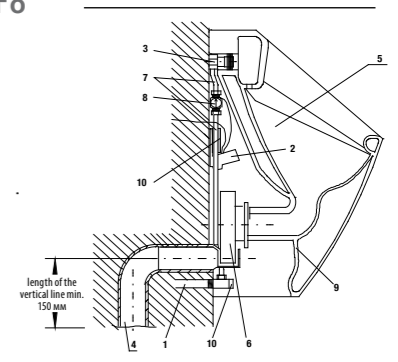

1. 1 - подвод воды
2. 2 - канал передачи с электронным сенсором
3. 3 - крепление смыва с уплотнителем
4. 4 - трубка выпуска Ø 50 мм
5. 5 - блок питания (24 V DC или 230 V AC)
6. 6 - писсуар
7. 7 - сифон
8. 8 - соединительные шланги
9. 9 - электромагнитный клапан
10. 10 - угловой вентиль
11. 11 - держатель батареи

писсуар Domino sensor с ИК-датчиком автоматического смывания

Артикул	Описание
8.4110.1.000.487.1	писсуар Domino Sensor, с отверстием выпуска, питание от сети

Заказать отдельно:	
8.9073.0.000.000.1	сифон
8.9073.2.000.000.1	сифон
8.9407.8.000.000.1	пульт дистанционного управления для писсуара
8.9507.1.000.000.1	источник напряжения для 5 писсуаров Golem/Livo Antivandal, Domino Sensor 24 Вт, DC
8.9507.2.000.000.1	источник напряжения для 9 писсуаров Golem/Livo Antivandal, Domino Sensor 24 Вт, DC

Запчасти:	
8.4110.1.000.000.1	писсуар Domino, керамика, с отверстием выпуска
8.9407.6.000.000.1	ИК-сенсор, питание от сети
8.9921.0.000.000.1	установочный комплект для писсуара