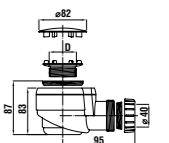

Артикул	Описание
2.9482.4.000.000.1	сифон для душевого поддона 50/40 мм, клапан из нержавеющей стали с логотипом JKA; дренаж 39 л/мин.