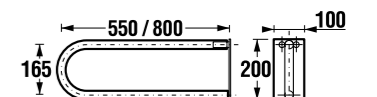

Dino rimless

- Безободковый унитаз rimless отвечает всем современным требованиям, предъявляемым к уровню гигиеничности изделия.
- Унитаз Dino rimless не только высокогигиеничен, но и легок в уходе.
- Соблюдая условия экономии водных ресурсов, унитаз оснащен системой слива 4,5/3 литра.
- Унитаз Dino rimless идеально подходит не только для общественных мест, но и для использования дома.

Mio rimless

Для информации о модели подвесного безободкового унитаза Mio rimless смотрите главу Mio.

безободковый подвесной унитаз Dino

Артикул	Описание
8.2137.7.000.000.3	безободковый подвесной унитаз, глубокое смывание
Заказать отдельно:	
8.9327.2.000.063.1	термопластовое сиденье для унитаза с крышкой, стальные петли
8.9039.6.000.063.1	дюрпластовое сиденье с крышкой, механизм мягкого закрывания Slowclose, металлический крепеж
8.9269.5.000.000.1	комплект шумоизоляционных пластин
8.9461.4.000.000.1	выравнивающая паста

Преимущества

- аксессуары из высококачественной стали AISI 430, диаметр 28 мм, толщина 1,5 мм
- простота очистки, гигиеничная поверхность
- допустимая нагрузка до 120 кг на поручни и сиденья (также зависит от материала крепежей)
- широкий выбор решений для зоны туалета, душа, ванны
- 30 лет гарантии

30 лет гарантии на аксессуары Universum.

White design

- Материал: стальная труба, диаметр 28 мм, толщина 1,5 мм
- Поверхность оцинкованная, напыление белого цвета
- Выдерживает до 120 кг веса
- 2 года гарантии

поручень для душа

Нержавеющая сталь

Артикул	Описание
3.8971.2.003.000.1	поручень для душа, 750 x 450 мм, нержавеющая сталь, левый (см. рисунок)
3.8972.2.003.000.1	поручень для душа, 750 x 450 мм, нержавеющая сталь, правый

White design