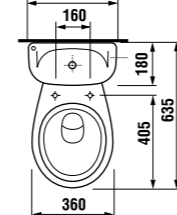

укороченный подвесной унитаз

Артикул	Описание
8.2137.2.000.000.1	укороченный подвесной унитаз LYRA Compact с глубоким смыванием. Длина всего 49 см!

Заказать отдельно:

8.9337.0.000.000.1	дюропластовое сиденье DINO для унитаза с крышкой, антибактериальная обработка, пластиковые петли
8.9337.2.000.000.1	дюропластовое сиденье DINO для унитаза без крышки, пластиковые петли
8.9337.0.300.063.9	дюропластовое сиденье DINO для унитаза с крышкой, антибактериальная обработка, стальные петли, только белый цвет
8.9337.2.300.063.1	дюропластовое сиденье для унитаза без крышки, антибактериальная обработка, стальные петли, только белый цвет

ВНИМАНИЕ! Для этого изделия используйте сиденье с крышкой DINO-LYRA-COMPACT (9337.0). Сиденье LYRA (9251.5) не подходит!

подвесной унитаз Dino

Артикул	Описание
8.2137.0.000.000.3	подвесной унитаз с глубоким смыванием DINO

Заказать отдельно:

8.9039.6.000.063.1	дюропластовое сиденье DINO для унитаза с крышкой, механизм мягкого закрывания Slowclose
8.9337.0.300.063.9	дюропластовое сиденье DINO для унитаза с крышкой, антибактериальная обработка, стальные петли, только белый цвет
8.9337.2.000.000.1	дюропластовое сиденье для унитаза без крышки, пластиковые петли
8.9337.2.300.063.1	дюропластовое сиденье для унитаза без крышки, антибактериальная обработка, стальные петли, только белый цвет

унитаз-компакт с косым выпуском

Артикул	Описание	Подвод	Включая сливной механизм	Выпуск
8.2423.4.000.242.9	унитаз-компакт с установочным комплектом	x	x	x

Унитаз 8.2423.4.000.242.9 комплектуется системой двойного смыва Oliveira. Артикул см. в разделе Смывные системы Oliveira на стр. 172.

Заказать отдельно: