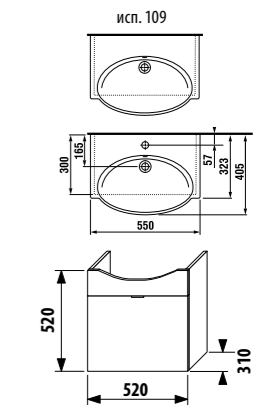

ПАКК 1+1
компактный шкафчик + раковина
- Безопасная доставка
- Компактная упаковка
- Простота сборки

Мебель в отделке зеленый доступна «под заказ».