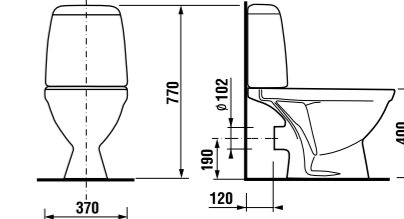

запчасти для унитазов-компактов

Запчасти для унитазов-компактов:

Артикул	Описание	Подвод	Сливной механизм	Выпуск
8.2427.4.000.000.1	чаша унитаза			x
8.2427.7.000.000.1	чаша унитаза			x
8.2427.6.000.000.1	чаша унитаза			x
8.2827.3.000.000.1	смывной бачок	x		
8.2827.3.000.242.1	смывной бачок	x	x	x
8.9135.3.000.000.1	наливной механизм	x		
8.9135.4.000.000.1	наливной механизм		x	x
8.9136.3.000.000.1	кнопка D2D	x	x	
8.9136.1.000.000.1	сливной механизм D2D	x	x	x
8.9135.3.000.000.1	наливной механизм	x		
8.9135.4.000.000.1	наливной механизм		x	
8.9136.3.000.000.1	кнопка D2D			
8.9136.1.000.000.1	сливной механизм D2D			

Бачок 8.2827.3.000.242.1 комплектуется системой двойного смыва Oliveira. Артикул см. в разделе Смывные системы Oliveira на стр. 172.