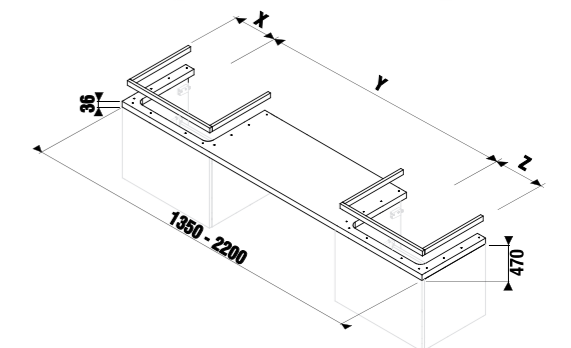

столешницы с 2 отверстиями

Артикул	Описание	Цветовая гамма		
		<input type="checkbox"/>	<input type="checkbox"/>	<input type="checkbox"/>
		белый	темная сосна	дуб
4.6J42.4.014.500.1	подрезаемая столешница 135-220 см, для раковин Cubito 45-75 см, 1 отверстие слева/справа, без крепления	X		
4.6J42.4.014.461.1	подрезаемая столешница 135-220 см, для раковин Cubito 45-75 см, 1 отверстие слева/справа, без крепления		X	
4.6J42.4.014.519.1	подрезаемая столешница 135-220 см, для раковин Cubito 45-75 см, 1 отверстие слева/справа, без крепления			X
4.7J00.4.000.000.1	крепление для подрезаемой столешницы, регулируемое, белое			
4.5013.3.172.000.1	крепление для подрезаемой столешницы, регулируемое, серебро			