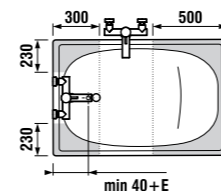

Эти зоны рекомендованы для размещения стока ванны или смесителя.

Области, обозначенные этим цветом, не рекомендованы для размещения стока ванны или смесителя.

E, F = ширина борта ванны.