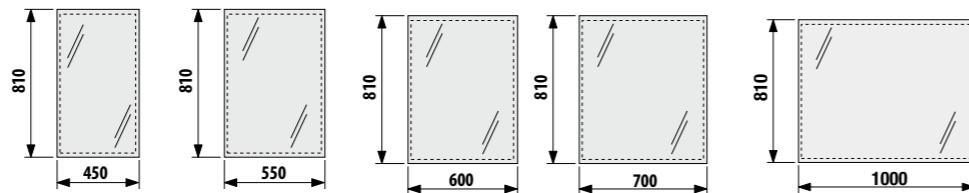

### зеркала без подсветки

Артикул	Описание	Размеры
4.5570.1.173.144.1	прямоугольное, вкл. крепление к стене, скос 5 мм с каждой стороны, алюминиевая рама с 3 сторон, с возможностью установки освещения или/и системы антизапотевания максимального размера 574 × 274 мм	45 × 81 см
4.5571.1.173.144.1	прямоугольное, вкл. крепление к стене, скос 5 мм с каждой стороны, алюминиевая рама с 3 сторон, с возможностью установки освещения или/и системы антизапотевания максимального размера 274 × 274 мм	55 × 81 см
4.5572.1.173.144.1	прямоугольное, вкл. крепление к стене, скос 5 мм с каждой стороны, алюминиевая рама с 3 сторон, с возможностью установки освещения или/и системы антизапотевания максимального размера 274 × 274 мм	60 × 81 см
4.5573.1.173.144.1	прямоугольное, вкл. крепление к стене, скос 5 мм с каждой стороны, алюминиевая рама с 3 сторон, с возможностью установки освещения или/и системы антизапотевания максимального размера 574 × 274 мм	70 × 81 см
4.5576.1.173.144.1	прямоугольное, вкл. крепление к стене, скос 5 мм с каждой стороны, алюминиевая рама с 3 сторон, с возможностью установки освещения или/и системы антизапотевания максимального размера 574 × 274 мм	100 × 81 см