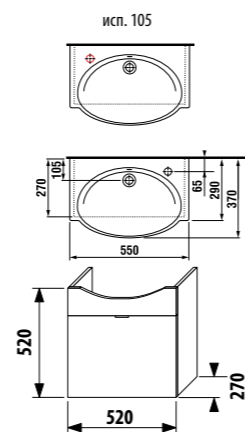

ПАКК 1+1
1+1 ПАКК
компактный шкафчик + раковина
- Безопасная доставка
- Компактная упаковка
- Простота сборки

ПАКК 1+1
1+1 ПАКК
компактный шкафчик + раковина
- Безопасная доставка
- Компактная упаковка
- Простота сборки

ПАКК 1+1
1+1 ПАКК
компактный шкафчик + раковина
- Безопасная доставка
- Компактная упаковка
- Простота сборки