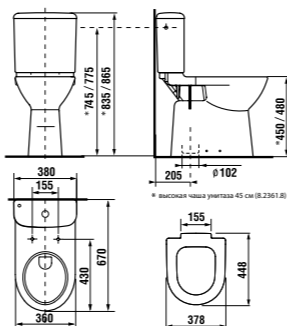

Заказать отдельно:

8.9328.1.300.063.9	дюропластовое сиденье для унитаза с крышкой Deep by Jika, антибактериальная обработка, стальные петли
8.9328.1.300.000.1	дюропластовое сиденье для унитаза без крышки, антибактериальная обработка, стальные петли, белый
8.9328.2.300.000.1	дюропластовое сиденье без крышки, антибактериальная обработка, пластиковые петли
8.9328.2.300.063.1	дюропластовое сиденье для унитаза без крышки, антибактериальная обработка, стальные петли
8.9328.4.300.000.9	дюропластовое сиденье для унитаза без крышки, антибактериальная обработка, пластиковые петли, белый
8.9011.0.000.000.1	удлиненный установочный комплект, 1 м, включая декоративный колпачок

запчасти для унитазов-компакт

Артикул	Описание	Подвод воды	Сливной механизм	Выпуск	Выпуск
8.2461.7.000.000.1	чаша унитаза				x
8.2461.6.000.000.1	чаша унитаза				x
8.9135.3.000.000.1	наливной механизм	x			
8.9135.4.000.000.1	наливной механизм		x		
8.9136.3.000.000.1	кнопка смыва D2D				
8.9136.2.000.000.1	сливной механизм D2D				
8.2761.2.000.000.1	бачок	x			
8.2761.3.000.000.1	бачок		x		
8.9175.3.000.000.1	установочный комплект для унитаза				
8.2761.4.000.000.1	крышка бачка