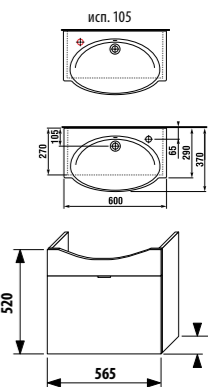

ПАКК 1+1
1+1 ПАКК
компактный шкафчик + раковина
- Безопасная доставка
- Компактная упаковка
- Простота сборки

ПАКК 1+1
1+1 ПАКК
компактный шкафчик + раковина
- Безопасная доставка
- Компактная упаковка
- Простота сборки

ПАКК 1+1
1+1 ПАКК
компактный шкафчик + раковина
- Безопасная доставка
- Компактная упаковка
- Простота сборки