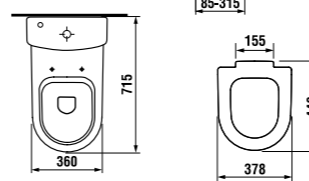

медицинская раковина Mio

Артикул	Описание	ууу: 104	109
8.1371.4.xxx.yyy.9	медицинская раковина 64 см, без перелива	x	x
8.9390.2.000.000.1	скрытый сифон		
8.9424.6.000.000.1	компактный сифон		

* 8.9424.6.000.000.1
** 8.9390.2.000.000.1

высокий унитаз Mio

46 см
50 см

Артикул	Описание	Подвод	Сливной механизм	Выпуск	Монтажный набор
8.2471.6.xxx.000.1	высокая чаша унитаза 50 см			x	x
8.2471.7.xxx.000.1	высокая чаша унитаза 46 см			x	x
8.2771.2.xxx.241.1	сmyвной бачок	x		x	
8.2771.3.xxx.242.1	сmyвной бачок		x	x	

Заказать отдельно:

8.9271.1.300.000.9	дюропластовое сиденье с крышкой Mio, антибактериальная обработка, быстроразъемные стальные петли
8.9271.2.300.000.9	дюропластовое сиденье с крышкой Mio, антибактериальная обработка, механизм мягкого закрывания Slowclose
8.9902.5.000.000.1	колесо выпуска Vario для расстояния 220-350 мм
8.9011.1.000.000.1	удлиненный установочный комплект, длина 30 см, включая декоративный колпачок
8.9009.2.000.000.1	колесо выпуска Vario для расстояния 70-220 мм

высокий унитаз DEEP by Jika

46 см
50 см

46 см
50 см

Артикул	Описание	Подвод	Сливной механизм	Выпуск	Монтажный набор
8.2361.6.000.000.1	высокая чаша унитаза 50 см			x	x
8.2361.7.000.000.1	высокая чаша унитаза 50 см			x	x
8.2361.9.000.000.1	высокая чаша унитаза 46 см			x	x
8.2361.8.000.000.1	высокая чаша унитаза 46 см			x	x
8.2761.2.000.241.1	сmyвной бачок	x		x	
8.2761.3.000.242.1	сmyвной бачок		x	x	

Заказать отдельно: