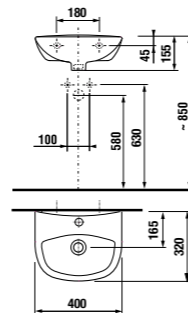

керамические изделия

мини-раковина 40 см

Артикул	Описание	уу: 104	109
8.1539.3.000.ууу.1	мини-раковина 40 см	x	x

Заказать отдельно:  
8.9034.9.000.000.1 установочный комплект для раковины

раковина 50, 55 и 60 см