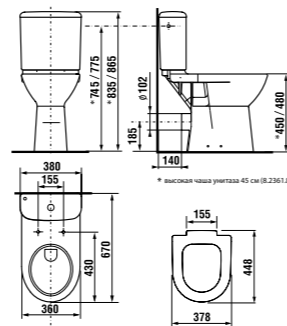

Артикул	Описание	Подвод воды	Сливной механизм	Выпуск	Монтажный набор включен
8.2361.6.000.000.1	высокая чаша 50 см			x	x
8.2361.7.000.000.1	высокая чаша 50 см			x	x
8.2761.2.000.241.1	бачок	x	x		
8.2761.3.000.242.1	бачок		x	x	

Артикул	Описание	Подвод воды	Сливной механизм	Выпуск	Монтажный набор включен
8.2361.9.000.000.1	высокая чаша 46 см			x	x
8.2361.8.000.000.1	высокая чаша 46 см			x	x
8.2761.2.000.241.1	бачок	x	x		
8.2761.3.000.242.1	бачок		x	x