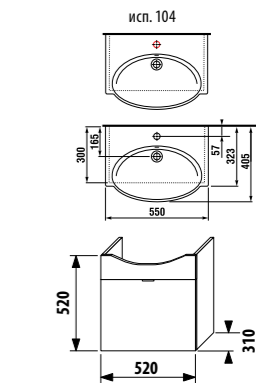

ПАКК 1+1
компактный шкафчик + раковина
- Безопасная доставка
- Компактная упаковка
- Простота сборки