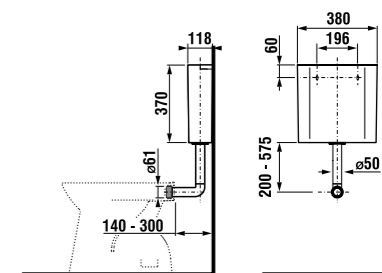

термопластиковое сиденье с крышкой Zeta

Артикул	Описание
8.9327.1.000.000.1	термопластиковое сиденье с крышкой Zeta, пластиковые петли
8.9327.1.000.063.7	термопластиковое сиденье с крышкой Zeta, стальные петли

сиденье с крышкой Zeta

Артикул	Описание
8.9327.4.000.000.1	дюропластиковое сиденье с крышкой Zeta, пластиковые петли
8.9327.6.000.000.1	дюропластиковое сиденье с крышкой ZETA, с механизмом мягкого закрытия Slowclose, пластиковые петли, Quick system