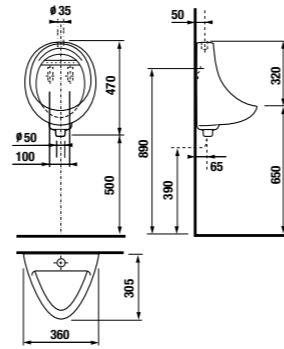

Артикул	Описание
8.4410.0.000.440.1	писсуар Korint (арт. 8.9440.0.000.000.1)
Заказать отдельно:	
8.9921.0.000.000.1	установочный комплект