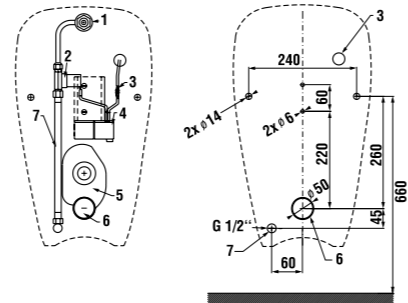

1. 1 - крепление смыва с уплотнителем
2. 2 - электромагнитный клапан
3. 3 - электронный подвод
4. 4 - блок электроники с радарным датчиком
5. 5 - сифон (1 л)
6. 6 - трубка выпуска 50 мм
7. 7 - подвод воды к писсуару