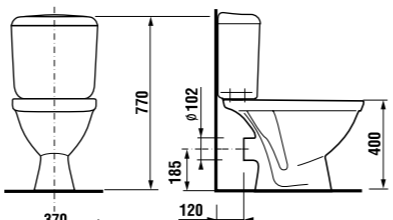

укороченный подвесной унитаз

Артикул	Описание
8.2137.2.000.000.1	укороченный подвесной унитаз LYRA Compact с глубоким смыванием. Длина всего 49 см!

Заказать отдельно:

8.9337.0.000.000.1	дюропластовое сиденье DINO для унитаза с крышкой, антибактериальная обработка, пластиковые петли
8.9337.2.000.000.1	дюропластовое сиденье DINO для унитаза без крышки, пластиковые петли
8.9337.0.300.063.9	дюропластовое сиденье DINO для унитаза с крышкой, антибактериальная обработка, стальные петли, только белый цвет
8.9337.2.300.063.1	дюропластовое сиденье для унитаза без крышки, антибактериальная обработка, стальные петли, только белый цвет

ВНИМАНИЕ! Для этого изделия используйте сиденье с крышкой DINO-LYRA-COMPACT (9337.0). Сиденье LYRA (9251.5) не подходит!

подвесной унитаз Dino

Артикул	Описание
8.2137.0.000.000.3	подвесной унитаз с глубоким смыванием DINO

Заказать отдельно:

8.9039.6.000.063.1	дюропластовое сиденье DINO для унитаза с крышкой, механизм мягкого закрывания Slowclose
8.9337.0.300.063.9	дюропластовое сиденье DINO для унитаза с крышкой, антибактериальная обработка, стальные петли, только белый цвет
8.9337.2.000.000.1	дюропластовое сиденье для унитаза без крышки, пластиковые петли
8.9337.2.300.063.1	дюропластовое сиденье для унитаза без крышки, антибактериальная обработка, стальные петли, только белый цвет

унитаз-компакт с косым выпуском

Артикул	Описание	Подвод	Включая сливной механизм	Выпуск
8.2423.4.000.242.9	унитаз-компакт с установочным комплектом	x	x	x

Унитаз 8.2423.4.000.242.9 комплектуется системой двойного смыва Oliveira. Артикул см. в разделе Смывные системы Oliveira на стр. 172.

Заказать отдельно: