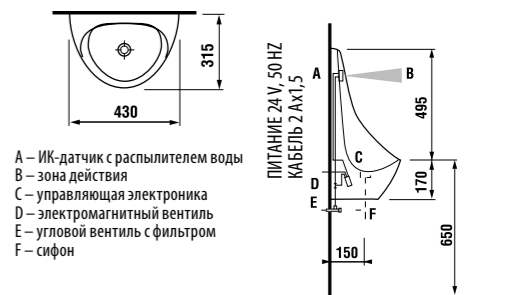

- A - ИК-датчик с распылителем воды
- B - зона действия
- C - управляющая электроника
- D - электромагнитный вентиль
- E - угловой вентиль с фильтром
- F - сифон

писсуар Domino sensor с ИК-датчиком автоматического смывания

Артикул	Описание
8.4110.1.000.488.1	писсуар Domino Sensor с ИК-датчиком, работающим от батареи

Заказать отдельно:	
8.9073.0.000.000.1	сифон
8.9073.2.000.000.1	сифон
8.9407.8.000.000.1	пульт дистанционного управления для писсуара

Запчасти:	
8.4110.1.000.000.1	писсуар Domino, керамика, с отверстием выпуска
8.9507.6.000.000.1	ИК-сенсор, питание от батареи
8.9921.0.000.000.1	установочный комплект для писсуара

Срок службы батареи - 1 год (включая общественные места).