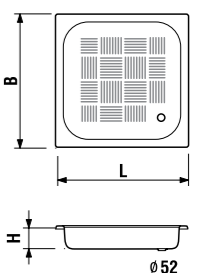

ДУШЕВЫЕ ПОДДОНЫ GEL COAT

душевой поддон Padana, gel coat, квадратный

Артикул	Описание
2.1193.1.000.000.1	квадратный душевой поддон, 800 × 800 мм
2.1193.2.000.000.1	квадратный душевой поддон, 900 × 900 мм

Душевой поддон Padana подходит для установки на уровне пола.

Для тонких душевых поддонов Padana рекомендуется сифон 2.9423.0 (увеличенный дренаж 54 л/мин.)

Заказать отдельно:

8.9910.3.000.000.1	расширяющая полоса между поддоном и стеной, 290 x 50 мм
2.9423.0.000.000.1	сифон для душевого поддона, диаметр 90 мм, крышка из нержавеющей стали диаметр 113 мм, дренаж 54 л/мин., вкл. установочный комплект

душевой поддон Padana, gel coat, угловой

Артикул	Описание
2.1193.3.000.000.1	угловой душевой поддон, 900 × 900 мм, радиус 550 мм

Душевой поддон Padana подходит для установки на уровне пола.

Для тонких душевых поддонов Padana рекомендуется сифон 2.9423.0 (увеличенный дренаж 54 л/мин.)

Заказать отдельно:

8.9910.3.000.000.1	расширяющая полоса между поддоном и стеной, 290 x 50 мм
2.9423.0.000.000.1	сифон для душевого поддона, диаметр 90 мм, крышка из нержавеющей стали диаметр 113 мм, дренаж 54 л/мин., вкл. установочный комплект

ДУШЕВЫЕ ПОДДОНЫ СТАЛЬНЫЕ

стальные душевые поддоны SOFIA

ANTISLIP

Вы никогда не поскользнетесь на поверхности вашего душевого поддона благодаря специальной противоскользящей обработке.

Преимущества

- эмалированные душевые поддоны гигиеничны, устойчивы к моющим средствам, царапинам, ударам и ржавчине.

Артикул	Описание	Antislip ууу: 011	
2.1407.0.000.000.1	квадратный душевой поддон 700 мм		
2.1408.0.000.011.1	квадратный душевой поддон 800 мм	x	
2.1409.0.000.000.1	квадратный душевой поддон 900 мм	x	
	L	B	H
2.1407.0	700	700	135
2.1408.0	800	800	145
2.1409.0	900	900	145

Заказать отдельно: