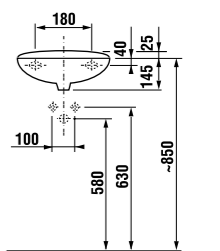

раковина с полупьедесталом

	L	B	A	H
50 см	500	410	185	280
55 см	550	450	195	280
60 см	600	490	215	280

раковина с пьедесталом

мини-раковина 40 см

Артикул	Описание	ууу: 105 109 106		
8.1527.1.000.ууу.9	мини-раковина 40 см с установочным комплектом	x	x	x