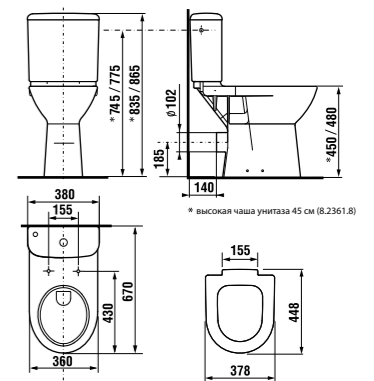

медицинская раковина Mio

Артикул	Описание	ууу: 104	109
8.1371.4.xxx.yyy.9	медицинская раковина 64 см, без перелива	x	x
8.9390.2.000.000.1	скрытый сифон		
8.9424.6.000.000.1	компактный сифон		

* 8.9424.6.000.000.1
** 8.9390.2.000.000.1

высокий унитаз Mio

46 см
50 см

Артикул	Описание	Подвод	Сливной механизм	Выпуск	Монтажный набор
8.2471.6.xxx.000.1	высокая чаша унитаза 50 см			x	x
8.2471.7.xxx.000.1	высокая чаша унитаза 46 см			x	x
8.2771.2.xxx.241.1	сmyвной бачок	x		x	
8.2771.3.xxx.242.1	сmyвной бачок		x	x	

Заказать отдельно:

8.9271.1.300.000.9	дюропластовое сиденье с крышкой Mio, антибактериальная обработка, быстроразъемные стальные петли
8.9271.2.300.000.9	дюропластовое сиденье с крышкой Mio, антибактериальная обработка, механизм мягкого закрывания Slowclose
8.9902.5.000.000.1	колесо выпуска Vario для расстояния 220-350 мм
8.9011.1.000.000.1	удлиненный установочный комплект, длина 30 см, включая декоративный колпачок
8.9009.2.000.000.1	колесо выпуска Vario для расстояния 70-220 мм

высокий унитаз DEEP by Jika

46 см
50 см

46 см
50 см

Артикул	Описание	Подвод	Сливной механизм	Выпуск	Монтажный набор
8.2361.6.000.000.1	высокая чаша унитаза 50 см			x	x
8.2361.7.000.000.1	высокая чаша унитаза 50 см			x	x
8.2361.9.000.000.1	высокая чаша унитаза 46 см			x	x
8.2361.8.000.000.1	высокая чаша унитаза 46 см			x	x
8.2761.2.000.241.1	сmyвной бачок	x		x	
8.2761.3.000.242.1	сmyвной бачок		x	x	

Заказать отдельно: