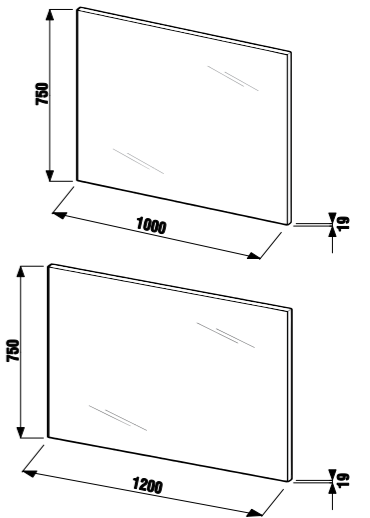

зеркало регулируемое Zeta

Артикул	Описание	Цвет корпуса	
		 белый	 темный дуб
4.5555.6.039.304.1	зеркало регулируемое 75 × 100 см	X	
4.5555.6.039.316.1	зеркало регулируемое 75 × 100 см		X
4.5555.7.039.304.1	зеркало регулируемое 75 × 120 см	X	
4.5555.7.039.316.1	зеркало регулируемое 75 × 120 см		X