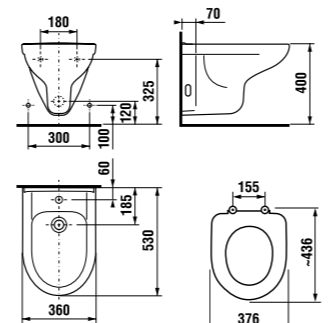

Артикул	Описание	ууу: 304 Монтажный набор включен
8.3061.1.000.304.1	подвесное биде	x x
Заказать отдельно:		
8.9034.9.000.890.1	установочный комплект, белый	
8.9034.9.000.891.1	установочный комплект, хром