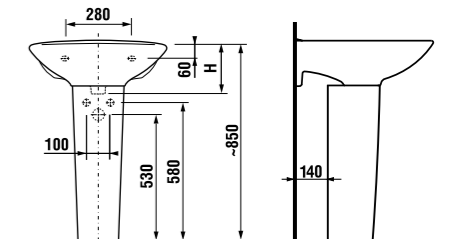

раковина с пьедесталом