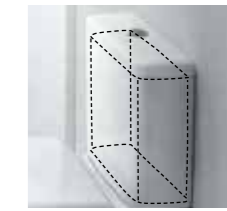

STOP CONDENSATION
Бачок оснащен элементом против образования конденсата.

10 лет гарантии на все керамические изделия.