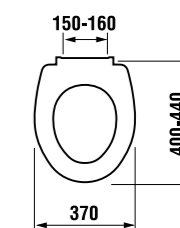

унитаз напольный Zeta plus, горизонтальный выпуск

Артикул	Описание	Выпуск
8.2174.7.000.000.1	напольный унитаз Zeta plus	→
Заказать отдельно:		
8.9327.1.000.000.1	термопластиковое сиденье с крышкой Zeta, пластиковые петли	

унитаз напольный Zeta – вертикальный выпуск

Артикул	Описание	Выпуск
8.2239.7.000.000.1	унитаз напольный Zeta, вертикальный выпуск, глубокое смывание	↓
Заказать отдельно:		
8.9299.9.000.000.1	установочный комплект для унитаза	
8.9327.1.000.000.1	термопластиковое сиденье с крышкой Zeta, пластиковые петли	
8.9327.1.000.063.7	термопластиковое сиденье с крышкой Zeta, стальные петли	
8.9770.1.000.000.1	резиновая вставка – герметизация водоснабжения	

унитаз напольный Zeta – горизонтальный выпуск

Артикул	Описание	Выпуск
8.2239.6.000.000.1	унитаз напольный Zeta, горизонтальный выпуск, глубокое смывание	→
Заказать отдельно:		
8.9299.9.000.000.1	установочный комплект для унитаза	
8.9327.1.000.000.1	термопластиковое сиденье с крышкой Zeta, пластиковые петли	
8.9327.1.000.063.7	термопластиковое сиденье с крышкой Zeta, стальные петли	
8.9770.1.000.000.1	резиновая вставка – герметизация водоснабжения	

пластиковый бачок для напольного унитаза

Артикул	Описание
8.9371.0.000.000.1	пластиковый бачок, боковой подвод воды 3/8"
8.9371.1.000.000.1	пластиковый бачок с декором (кузнечик), боковой подвод воды 3/8"

Преимущества

- выполнен из качественного пластика с толщиной стенок 4-5 мм
- устойчив к UV-излучению
- цвет идентичен цвету керамики
- бесшумный
- регулируемая высота установки

термопластиковое сиденье с крышкой Zeta