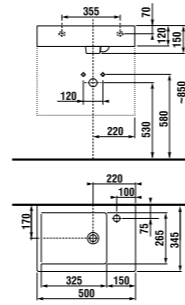

JIKA•perla

раковина 50 см

Артикул	Описание
8.1342.1.xxx.106.1	раковина 50 см, отверстие для смесителя справа

раковина 60 см

Артикул	Описание
8.1342.2.xxx.106.1	раковина 60 см, отверстие для смесителя справа