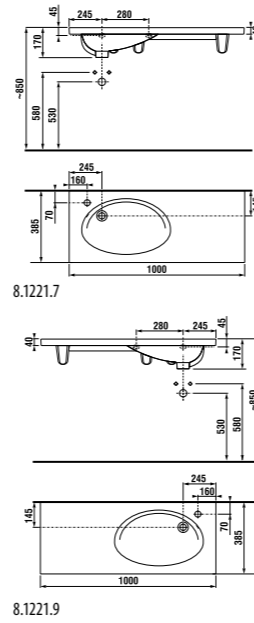

раковина-столешница 65 см

Артикул	Описание	ууу: 106	109
8.1221.6.000.ууу.1	раковина-столешница 65 см	x	x

Заказать отдельно:
3.8121.1.004.000.1 фронтальный полотенцедержатель для раковины 65 см, нержавеющая сталь
3.8121.4.004.000.1 боковой полотенцедержатель для раковины Tigo, левый/правый, нержавеющая сталь

Фронтальный и боковой полотенцедержатели не могут быть установлены одновременно.

раковина-столешница 80 см

Артикул	Описание	ууу: 106	109
8.1221.8.000.ууу.1	раковина-столешница 80 см*	x	x

* Выравнивающая паста включена в комплект.

Заказать отдельно:
3.8121.2.004.000.1 фронтальный полотенцедержатель для раковины 65 см, нержавеющая сталь
3.8121.4.004.000.1 боковой полотенцедержатель для раковины Tigo, левый/правый, нержавеющая сталь

Фронтальный и боковой полотенцедержатели не могут быть установлены одновременно.

асимметричная раковина-столешница 100 см

Артикул	Описание	ууу: 105	106	109
8.1221.7.000.105.1	асимметричная раковина-столешница 100 см* (раковина слева)	x		
8.1221.7.000.109.1	асимметричная раковина-столешница 100 см* (раковина слева)			x
8.1221.9.000.106.1	асимметричная раковина-столешница 100 см* (раковина справа)		x	
8.1221.9.000.109.1	асимметричная раковина-столешница 100 см* (раковина справа)			x

* Выравнивающая паста включена в комплект.

Заказать отдельно:
3.8121.5.004.000.1 фронтальный полотенцедержатель для раковины 100 см, нержавеющая сталь
3.8121.4.004.000.1 боковой полотенцедержатель для раковины Tigo, левый/правый, нержавеющая сталь

Фронтальный и боковой полотенцедержатели не могут быть установлены одновременно.

двойная раковина-столешница 125 см

Артикул	Описание	ууу: 104	109
8.1421.7.000.ууу.1	двойная раковина-столешница 125 см*	x	x