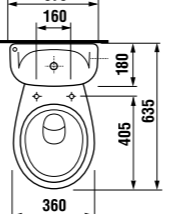

укороченный подвесной унитаз

Артикул	Описание
8.2137.2.000.000.1	укороченный подвесной унитаз LYRA Compact с глубоким смыванием. Длина всего 49 см!

Заказать отдельно:

8.9337.0.000.000.1	дюропластовое сиденье DINO для унитаза с крышкой, антибактериальная обработка, пластиковые петли
8.9337.2.000.000.1	дюропластовое сиденье DINO для унитаза без крышки, пластиковые петли
8.9337.0.300.063.9	дюропластовое сиденье DINO для унитаза с крышкой, антибактериальная обработка, стальные петли, только белый цвет
8.9337.2.300.063.1	дюропластовое сиденье для унитаза без крышки, антибактериальная обработка, стальные петли, только белый цвет

ВНИМАНИЕ! Для этого изделия используйте сиденье с крышкой DINO-LYRA-COMPACT (9337.0). Сиденье LYRA (9251.5) не подходит!

подвесной унитаз Dino

Артикул	Описание
8.2137.0.000.000.3	подвесной унитаз с глубоким смыванием DINO

Заказать отдельно:

8.9039.6.000.063.1	дюропластовое сиденье DINO для унитаза с крышкой, механизм мягкого закрывания Slowclose
8.9337.0.300.063.9	дюропластовое сиденье DINO для унитаза с крышкой, антибактериальная обработка, стальные петли, только белый цвет
8.9337.2.000.000.1	дюропластовое сиденье для унитаза без крышки, пластиковые петли
8.9337.2.300.063.1	дюропластовое сиденье для унитаза без крышки, антибактериальная обработка, стальные петли, только белый цвет

унитаз-компакт с косым выпуском

Артикул	Описание	Подвод	Включая сливной механизм	Выпуск
8.2423.4.000.242.9	унитаз-компакт с установочным комплектом	x	x	x

Унитаз 8.2423.4.000.242.9 комплектуется системой двойного смыва Oliveira. Артикул см. в разделе Смывные системы Oliveira на стр. 172.

Заказать отдельно: