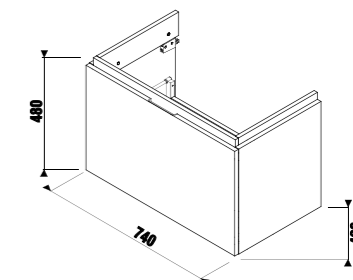

шкафчик под раковину 55 см, 2 ящика

НОВИНКА

Артикул	Описание	Цветовая гамма
		<table border="1"> <tr> <td></td> <td></td> <td></td> </tr> <tr> <td>белый глянец</td> <td>темная сосна</td> <td>дуб</td> </tr> </table>
4.0J42.2.402.500.1	шкафчик под раковину 55 см 8.1042.2, 2 ящика	X
4.0J42.2.402.461.1	шкафчик под раковину 55 см 8.1042.2, 2 ящика	X
4.0J42.2.402.519.1	шкафчик под раковину 55 см 8.1042.2, 2 ящика	X

Рекомендуем компактный сифон Jіka 8.9424.6.000.000.1.

шкафчик под раковину 60 см

Артикул	Описание	Цветовая гамма
		<table border="1"> <tr> <td></td> <td></td> <td></td> </tr> <tr> <td>белый глянец</td> <td>темная сосна</td> <td>дуб</td> </tr> </table>
4.0J42.3.301.500.1	шкафчик под раковину 60 см 8.1042.3, 1 ящик	X
4.0J42.3.301.461.1	шкафчик под раковину 60 см 8.1042.3, 1 ящик	X
4.0J42.3.301.519.1	шкафчик под раковину 60 см 8.1042.3, 1 ящик	X

Рекомендуем компактный сифон Jіka 8.9424.6.000.000.1.

шкафчик под раковину 60 см, 2 ящика

НОВИНКА

Артикул	Описание	Цветовая гамма
		<table border="1"> <tr> <td></td> <td></td> <td></td> </tr> <tr> <td>белый глянец</td> <td>темная сосна</td> <td>дуб</td> </tr> </table>
4.0J42.3.402.500.1	шкафчик под раковину 60 см 8.1042.3, 2 ящика	X
4.0J42.3.402.461.1	шкафчик под раковину 60 см 8.1042.3, 2 ящика	X
4.0J42.3.402.519.1	шкафчик под раковину 60 см 8.1042.3, 2 ящика	X

Рекомендуем компактный сифон Jіka 8.9424.6.000.000.1.

шкафчик под раковину 65 см

Артикул	Описание	Цветовая гамма
		<table border="1"> <tr> <td></td> <td></td> <td></td> </tr> <tr> <td>белый глянец</td> <td>темная сосна</td> <td>дуб</td> </tr> </table>
4.0J42.4.301.500.1	шкафчик под раковину 65 см 8.1042.4, 1 ящик	X
4.0J42.4.301.461.1	шкафчик под раковину 65 см 8.1042.4, 1 ящик	X
4.0J42.4.301.519.1	шкафчик под раковину 65 см 8.1042.4, 1 ящик	X

Рекомендуем компактный сифон Jіka 8.9424.6.000.000.1.

шкафчик под раковину 65 см, 2 ящика

НОВИНКА

Артикул	Описание	Цветовая гамма
		<table border="1"> <tr> <td></td> <td></td> <td></td> </tr> <tr> <td>белый глянец</td> <td>темная сосна</td> <td>дуб</td> </tr> </table>
4.0J42.4.402.500.1	шкафчик под раковину 65 см 8.1042.4, 2 ящика	X
4.0J42.4.402.461.1	шкафчик под раковину 65 см 8.1042.4, 2 ящика	X
4.0J42.4.402.519.1	шкафчик под раковину 65 см 8.1042.4, 2 ящика	X

Рекомендуем компактный сифон Jіka 8.9424.6.000.000.1.