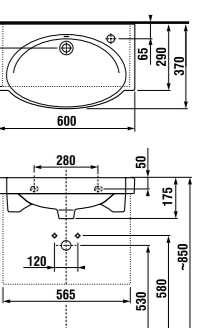

раковина 55 x 37 см

Артикул	Описание	ууу: 105	106	109
8.1021.2.000.ууу.1	раковина 55 x 37 см	x	x	x

раковина 60 см

Артикул	Описание	ууу: 105	106	109
8.1021.3.000.ууу.1	раковина 60 см	x	x	x

раковина 70 см

Артикул	Описание	ууу: 106	109
8.1021.5.000.ууу.1	раковина 70 см	x	x