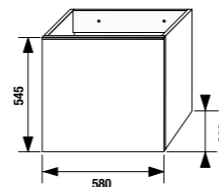

**шкафчик под раковину 50 см**

Артикул	Описание
4.5580.1.174.500.1	шкафчик под раковину 50 см, 1 ящик
4.5580.2.174.500.1	шкафчик под раковину 50 см, 2 ящика

**шкафчик под раковину 60 см**

Артикул	Описание
4.5583.1.174.500.1	шкафчик под раковину 60 см, 1 ящик
4.5583.2.174.500.1	шкафчик под раковину 60 см, 2 ящика