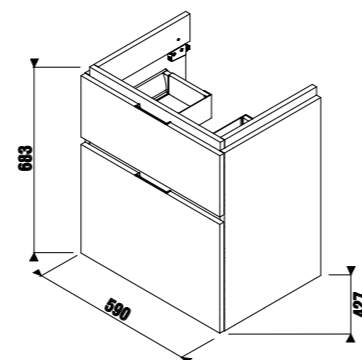

шкафчик под раковину 55 см, 2 ящика

НОВИНКА

Артикул	Описание	Цветовая гамма
		<table border="1"> <tr> <td></td> <td></td> <td></td> </tr> <tr> <td>белый глянец</td> <td>темная сосна</td> <td>дуб</td> </tr> </table>
4.0J42.2.402.500.1	шкафчик под раковину 55 см 8.1042.2, 2 ящика	X
4.0J42.2.402.461.1	шкафчик под раковину 55 см 8.1042.2, 2 ящика	X
4.0J42.2.402.519.1	шкафчик под раковину 55 см 8.1042.2, 2 ящика	X

Рекомендуем компактный сифон Jіka 8.9424.6.000.000.1.

шкафчик под раковину 60 см

Артикул	Описание	Цветовая гамма
		<table border="1"> <tr> <td></td> <td></td> <td></td> </tr> <tr> <td>белый глянец</td> <td>темная сосна</td> <td>дуб</td> </tr> </table>
4.0J42.3.301.500.1	шкафчик под раковину 60 см 8.1042.3, 1 ящик	X
4.0J42.3.301.461.1	шкафчик под раковину 60 см 8.1042.3, 1 ящик	X
4.0J42.3.301.519.1	шкафчик под раковину 60 см 8.1042.3, 1 ящик	X

Рекомендуем компактный сифон Jіka 8.9424.6.000.000.1.

шкафчик под раковину 60 см, 2 ящика

НОВИНКА

Артикул	Описание	Цветовая гамма
		<table border="1"> <tr> <td></td> <td></td> <td></td> </tr> <tr> <td>белый глянец</td> <td>темная сосна</td> <td>дуб</td> </tr> </table>
4.0J42.3.402.500.1	шкафчик под раковину 60 см 8.1042.3, 2 ящика	X
4.0J42.3.402.461.1	шкафчик под раковину 60 см 8.1042.3, 2 ящика	X
4.0J42.3.402.519.1	шкафчик под раковину 60 см 8.1042.3, 2 ящика	X

Рекомендуем компактный сифон Jіka 8.9424.6.000.000.1.

шкафчик под раковину 65 см

Артикул	Описание	Цветовая гамма
		<table border="1"> <tr> <td></td> <td></td> <td></td> </tr> <tr> <td>белый глянец</td> <td>темная сосна</td> <td>дуб</td> </tr> </table>
4.0J42.4.301.500.1	шкафчик под раковину 65 см 8.1042.4, 1 ящик	X
4.0J42.4.301.461.1	шкафчик под раковину 65 см 8.1042.4, 1 ящик	X
4.0J42.4.301.519.1	шкафчик под раковину 65 см 8.1042.4, 1 ящик	X

Рекомендуем компактный сифон Jіka 8.9424.6.000.000.1.

шкафчик под раковину 65 см, 2 ящика

НОВИНКА

Артикул	Описание	Цветовая гамма
		<table border="1"> <tr> <td></td> <td></td> <td></td> </tr> <tr> <td>белый глянец</td> <td>темная сосна</td> <td>дуб</td> </tr> </table>
4.0J42.4.402.500.1	шкафчик под раковину 65 см 8.1042.4, 2 ящика	X
4.0J42.4.402.461.1	шкафчик под раковину 65 см 8.1042.4, 2 ящика	X
4.0J42.4.402.519.1	шкафчик под раковину 65 см 8.1042.4, 2 ящика	X

Рекомендуем компактный сифон Jіka 8.9424.6.000.000.1.