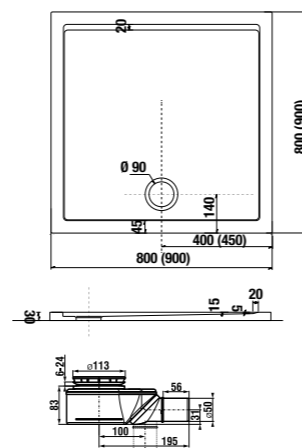

ДУШЕВЫЕ ПОДДОНЫ GEL COAT

душевой поддон Padana, gel coat, квадратный

Артикул	Описание
2.1193.1.000.000.1	квадратный душевой поддон, 800 × 800 мм
2.1193.2.000.000.1	квадратный душевой поддон, 900 × 900 мм

Душевой поддон Padana подходит для установки на уровне пола.

Для тонких душевых поддонов Padana рекомендуется сифон 2.9423.0 (увеличенный дренаж 54 л/мин.)

Заказать отдельно:

8.9910.3.000.000.1	расширяющая полоса между поддоном и стеной, 290 x 50 мм
2.9423.0.000.000.1	сифон для душевого поддона, диаметр 90 мм, крышка из нержавеющей стали диаметр 113 мм, дренаж 54 л/мин., вкл. установочный комплект

душевой поддон Padana, gel coat, угловой

Артикул	Описание
2.1193.3.000.000.1	угловой душевой поддон, 900 × 900 мм, радиус 550 мм

Душевой поддон Padana подходит для установки на уровне пола.

Для тонких душевых поддонов Padana рекомендуется сифон 2.9423.0 (увеличенный дренаж 54 л/мин.)

Заказать отдельно:

8.9910.3.000.000.1	расширяющая полоса между поддоном и стеной, 290 x 50 мм
2.9423.0.000.000.1	сифон для душевого поддона, диаметр 90 мм, крышка из нержавеющей стали диаметр 113 мм, дренаж 54 л/мин., вкл. установочный комплект

ДУШЕВЫЕ ПОДДОНЫ СТАЛЬНЫЕ

стальные душевые поддоны SOFIA

ANTISLIP

Вы никогда не поскользнетесь на поверхности вашего душевого поддона благодаря специальной противоскользящей обработке.

Преимущества

- эмалированные душевые поддоны гигиеничны, устойчивы к моющим средствам, царапинам, ударам и ржавчине.

Артикул	Описание	Antislip ууу: 011	
2.1407.0.000.000.1	квадратный душевой поддон 700 мм		
2.1408.0.000.011.1	квадратный душевой поддон 800 мм	x	
2.1409.0.000.000.1	квадратный душевой поддон 900 мм	x	
	L	B	H
2.1407.0	700	700	135
2.1408.0	800	800	145
2.1409.0	900	900	145

Заказать отдельно: