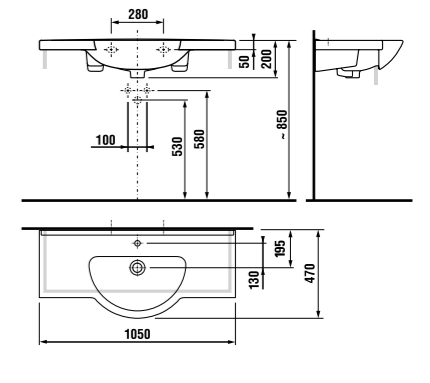

раковина-столешница 105 см

Артикул	Описание	ууу: 104
8.1471.7.ххх.ууу.1	раковина-столешница 105 см*	х
Заказать отдельно:		
8.9034.9.000.000.1	установочный комплект для раковины	
8.9424.6.000.000.1	компактный сифон	

* выравнивающая паста включена в комплект