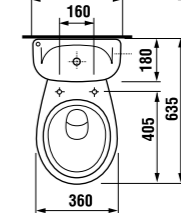

укороченный подвесной унитаз

Артикул	Описание
8.2137.2.000.000.1	укороченный подвесной унитаз LYRA Compact с глубоким смыванием. Длина всего 49 см!

Заказать отдельно:

8.9337.0.000.000.1	дюропластовое сиденье DINO для унитаза с крышкой, антибактериальная обработка, пластиковые петли
8.9337.2.000.000.1	дюропластовое сиденье DINO для унитаза без крышки, пластиковые петли
8.9337.0.300.063.9	дюропластовое сиденье DINO для унитаза с крышкой, антибактериальная обработка, стальные петли, только белый цвет
8.9337.2.300.063.1	дюропластовое сиденье для унитаза без крышки, антибактериальная обработка, стальные петли, только белый цвет

ВНИМАНИЕ! Для этого изделия используйте сиденье с крышкой DINO-LYRA-COMPACT (9337.0). Сиденье LYRA (9251.5) не подходит!

подвесной унитаз Dino

Артикул	Описание
8.2137.0.000.000.3	подвесной унитаз с глубоким смыванием DINO

Заказать отдельно:

8.9039.6.000.063.1	дюропластовое сиденье DINO для унитаза с крышкой, механизм мягкого закрывания Slowclose
8.9337.0.300.063.9	дюропластовое сиденье DINO для унитаза с крышкой, антибактериальная обработка, стальные петли, только белый цвет
8.9337.2.000.000.1	дюропластовое сиденье для унитаза без крышки, пластиковые петли
8.9337.2.300.063.1	дюропластовое сиденье для унитаза без крышки, антибактериальная обработка, стальные петли, только белый цвет

унитаз-компакт с косым выпуском

Артикул	Описание	Подвод	Включая сливной механизм	Выпуск
8.2423.4.000.242.9	унитаз-компакт с установочным комплектом	x	x	x

Унитаз 8.2423.4.000.242.9 комплектуется системой двойного смыва Oliveira. Артикул см. в разделе Смывные системы Oliveira на стр. 172.

Заказать отдельно: